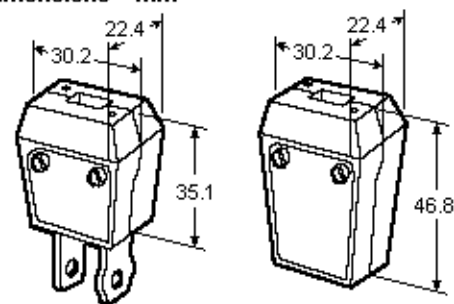

Dimensions = mm

Kabel  $\varnothing$  / Cord Dia max. 6.4mm

Stecker und Kupplungen mit innen-  
liegender Zugentlastung, Kunststoff,  
2-polig ohne Erde (Schutzleiter)

Flachkabel ca. 1.31mm<sup>2</sup>-0.519mm<sup>2</sup>  
Flat Cable AWG 16-20

Plugs and Connectors with Build-In  
Strain Relief, Plastic Cover,  
2-Pole 2-Wire Non-Grounding

Cat.No.	NEMA	Vac	Amp	ANSI	Description	Color	Wght/ea	UPE/Pack	EDP-No
101-E*	1-15P	125	15	C73.10	Standard Plug,	Black	18g	100/10	100020
101-W*	1-15P	125	15	C73.10	NON-Polarized	White	18g	100/10	100023
101-WP*	1-15P	125	15	C73.10	Plug, Polarized	White	19g	100/10	100024
102-E*	1-15R	125	15	C73.10	Kupplung/Connector	Black	26g	100/10	100028