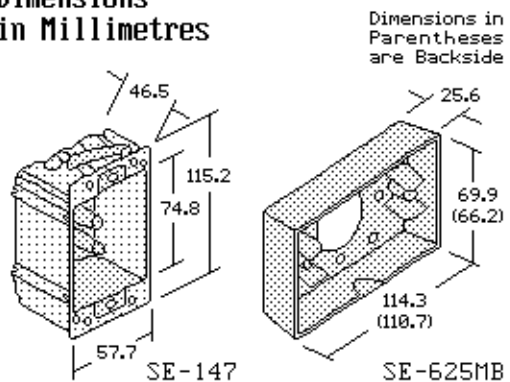

Dimensions in Millimetres

UL CSA■

Plastic Boxes for
Telecommunication
Wiring

Kunststoffdosen für
Telefonsteckdosen
und Telefonanschlüsse

Catalog Number	Beschreibung	Description	UPE/Packed
SE-147-50	Unterputz/Hohlwand Telefonverteilung, 8 Schraubklemmen	Flush/Hollow Wall Box, 8 Terminals	on Request
SE-625MB-44■	Aufputzdose	Surface Box	75
SE-625MBD-44■	Aufputzdose Tiefe 38.1mm	Surface Box Deep	75