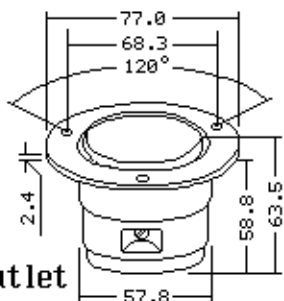

ANSI C73.84

Cord Clamp Range
Plug & Connector
15.1 - 29.2 mm

**NEMA
L14-30R**

Flush Receptacle

UL CSA

Dimensions
= mm

**LOCKING
INDUSTRIAL**

125/250V AC-30A, 3-Pole 4-Wire Ground

Catalog Number	Beschreibung	Description	NEMA	UPE/Pack
2711■	Stecker	Plug	L14-30P	30
2713■	Kupplung	Connector	L14-30R	30
2716■	Einbausteckdose	Flanged Outlet	L14-30R	10
2715■	Einbaustecker	Flanged Inlet	L14-30P	10
2710■	Steckdose	Flush Receptacle	L14-30R	30
2710-IG■	-isolierte Erde	-Insulated Ground	L14-30R	30
27CM-10■	-korrosionsbeständig	-Corrosion Resistant	L14-30R	30