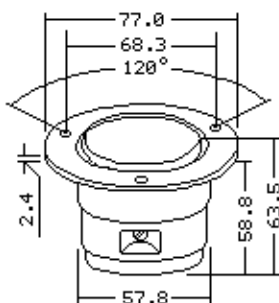

ANSI C73.84

Cord Clamp Range
Plug & Connector
15.1 - 29.2 mm

**NEMA
L14-30R**

Flush Receptacle

UL CSA

Dimensions
= mm

**LOCKING
INDUSTRIAL**

125/250V AC-30A, 3-Pole 4-Wire Ground

Catalog Number	Beschreibung	Description	NEMA	UPE/Pack
2711■	Stecker	Plug	L14-30P	30
2713■	Kupplung	Connector	L14-30R	30
2716■	Einbausteckdose	Flanged Outlet	L14-30R	10
2715■	Einbaustecker	Flanged Inlet	L14-30P	10
2710■	Steckdose	Flush Receptacle	L14-30R	30
2710-IG■	-isolierte Erde	-Insulated Ground	L14-30R	30
27CM-10■	-korrosionsbeständig	-Corrosion Resistant	L14-30R	30