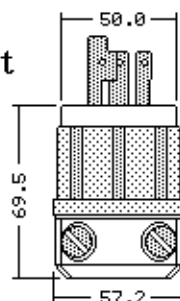

ANSI C73.84

Cord Clamp Range
Plug & Connector
15.1 - 29.2 mm

**NEMA
L14-30R**

Flush Receptacle

UL CSA

Dimensions
= mm

**LOCKING
INDUSTRIAL**

125/250V AC-30A, 3-Pole 4-Wire Ground

Catalog Number	Beschreibung	Description	NEMA	UPE/Pack
2711■	Stecker	Plug	L14-30P	30
2713■	Kupplung	Connector	L14-30R	30
2716■	Einbausteckdose	Flanged Outlet	L14-30R	10
2715■	Einbaustecker	Flanged Inlet	L14-30P	10
2710■	Steckdose	Flush Receptacle	L14-30R	30
2710-IG■	-isolierte Erde	-Insulated Ground	L14-30R	30
27CM-10■	-korrosionsbeständig	-Corrosion Resistant	L14-30R	30