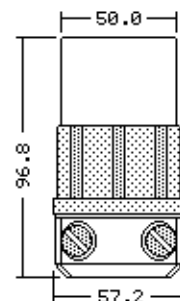

ANSI C73.84

Cord Clamp Range
Plug & Connector
15.1 - 29.2 mm

**NEMA
L14-30R**

Flush Receptacle

UL CSA

Dimensions
= mm

**LOCKING
INDUSTRIAL**

125/250V AC-30A, 3-Pole 4-Wire Ground

Catalog Number	Beschreibung	Description	NEMA	UPE/Pack
2711■	Stecker	Plug	L14-30P	30
2713■	Kupplung	Connector	L14-30R	30
2716■	Einbausteckdose	Flanged Outlet	L14-30R	10
2715■	Einbaustecker	Flanged Inlet	L14-30P	10
2710■	Steckdose	Flush Receptacle	L14-30R	30
2710-IG■	-isolierte Erde	-Insulated Ground	L14-30R	30
27CM-10■	-korrosionsbeständig	-Corrosion Resistant	L14-30R	30