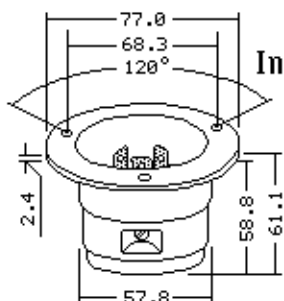

ANSI C73.84

Cord Clamp Range
Plug & Connector
15.1 - 29.2 mm

**NEMA
L14-30R**

Flush Receptacle

UL CSA

Dimensions
= mm

**LOCKING
INDUSTRIAL**

125/250V AC-30A, 3-Pole 4-Wire Ground

Catalog Number	Beschreibung	Description	NEMA	UPE/Pack
2711■	Stecker	Plug	L14-30P	30
2713■	Kupplung	Connector	L14-30R	30
2716■	Einbausteckdose	Flanged Outlet	L14-30R	10
2715■	Einbaustecker	Flanged Inlet	L14-30P	10
2710■	Steckdose	Flush Receptacle	L14-30R	30
2710-IG■	-isolierte Erde	-Insulated Ground	L14-30R	30
27CM-10■	-korrosionsbeständig	-Corrosion Resistant	L14-30R	30