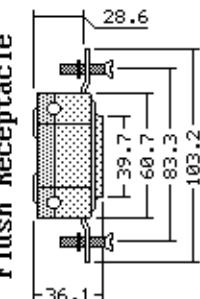

ANSI C73.84

Cord Clamp Range
Plug & Connector
15.1 - 29.2 mm

**NEMA
L14-30R**

Flush Receptacle

UL CSA

Dimensions
= mm

**LOCKING
INDUSTRIAL**

125/250V AC-30A, 3-Pole 4-Wire Ground

Catalog Number	Beschreibung	Description	NEMA	UPE/Pack
2711■	Stecker	Plug	L14-30P	30
2713■	Kupplung	Connector	L14-30R	30
2716■	Einbausteckdose	Flanged Outlet	L14-30R	10
2715■	Einbaustecker	Flanged Inlet	L14-30P	10
2710■	Steckdose	Flush Receptacle	L14-30R	30
2710-IG■	-isolierte Erde	-Insulated Ground	L14-30R	30
27CM-10■	-korrosionsbeständig	-Corrosion Resistant	L14-30R	30