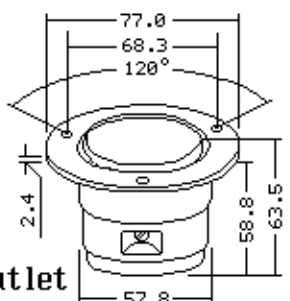

ANSI C73.91

2816

3ØY

Cord Clamp Range  
Plug & Connector  
15.1 - 29.2 mm

NEMA  
L21-30R

Flush Receptacle

UL CSA

Dimensions  
= mm

Inlet

LOCKING  
INDUSTRIAL

Outlet

120/208V AC-30A, 4-Pole 5-Wire Ground

Catalog Number	Beschreibung	Description	NEMA	UPE/Pack
2811■	Stecker	Plug	L21-30P	30
2813■	Kupplung	Connector	L21-30R	30
2816■	Einbausteckdose	Flanged Outlet	L21-30R	10
2815■	Einbaustecker	Flanged Inlet	L21-30P	10
2810■	Steckdose	Flush Receptacle	L21-30R	30
2810-IG■	-isolierte Erde	-Insulated Ground	L21-30R	30