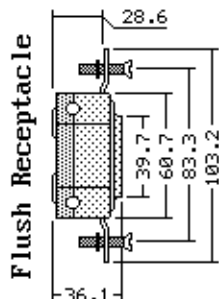

ANSI C73.91

2816

3ØY

Cord Clamp Range  
Plug & Connector  
15.1 - 29.2 mm

NEMA  
L21-30R

Flush Receptacle

UL CSA

Dimensions  
= mm

Inlet

LOCKING  
INDUSTRIAL

Outlet

120/208V AC-30A, 4-Pole 5-Wire Ground

Catalog Number	Beschreibung	Description	NEMA	UPE/Pack
2811■	Stecker	Plug	L21-30P	30
2813■	Kupplung	Connector	L21-30R	30
2816■	Einbausteckdose	Flanged Outlet	L21-30R	10
2815■	Einbaustecker	Flanged Inlet	L21-30P	10
2810■	Steckdose	Flush Receptacle	L21-30R	30
2810-IG■	-isolierte Erde	-Insulated Ground	L21-30R	30