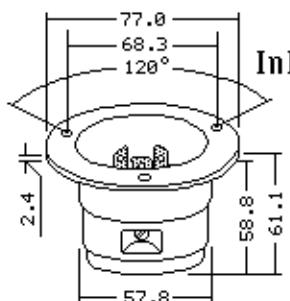

ANSI C73.91

2816

3ØY

Cord Clamp Range  
Plug & Connector  
15.1 - 29.2 mm

NEMA  
L21-30R

Flush Receptacle

UL CSA

Dimensions  
= mm

Inlet

LOCKING  
INDUSTRIAL

Outlet

120/208V AC-30A, 4-Pole 5-Wire Ground

Catalog Number	Beschreibung	Description	NEMA	UPE/Pack
2811■	Stecker	Plug	L21-30P	30
2813■	Kupplung	Connector	L21-30R	30
2816■	Einbausteckdose	Flanged Outlet	L21-30R	10
2815■	Einbaustecker	Flanged Inlet	L21-30P	10
2810■	Steckdose	Flush Receptacle	L21-30R	30
2810-IG■	-isolierte Erde	-Insulated Ground	L21-30R	30