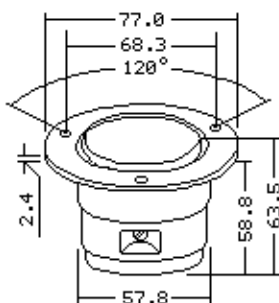

ANSI C73.91

2816

3ØY

Cord Clamp Range  
Plug & Connector  
15.1 - 29.2 mm

NEMA  
L21-30R

Flush Receptacle

UL CSA

Dimensions  
= mm

Inlet

LOCKING  
INDUSTRIAL

Outlet

120/208V AC-30A, 4-Pole 5-Wire Ground

Catalog Number	Beschreibung	Description	NEMA	UPE/Pack
2811■	Stecker	Plug	L21-30P	30
2813■	Kupplung	Connector	L21-30R	30
2816■	Einbausteckdose	Flanged Outlet	L21-30R	10
2815■	Einbaustecker	Flanged Inlet	L21-30P	10
2810■	Steckdose	Flush Receptacle	L21-30R	30
2810-IG■	-isolierte Erde	-Insulated Ground	L21-30R	30