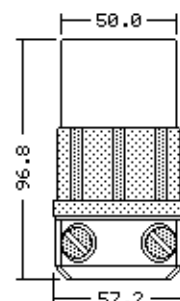

ANSI C73.92

3ØY

Cord Clamp Range
Plug & Connector
15.1 - 22.7 mm

**NEMA
L22-20P**

UL CSA

Dimensions
= mm

Inlet

LOCKING
INDUSTRIAL

Outlet

277/480V AC-20A, 4-Pole 5-Wire Ground

Catalog Number	Beschreibung	Description	NEMA	UPE/Pack
2521■	Stecker	Plug	L22-20P	30
2523■	Kupplung	Connector	L22-20R	30
2526■	Einbausteckdose	Flanged Outlet	L22-20R	10
2525■	Einbaustecker	Flanged Inlet	L22-20P	10
2520■	Steckdose	Flush Receptacle	L22-20R	30
2520-IG■	-isolierte Erde	-Insulated Ground	L22-20R	30