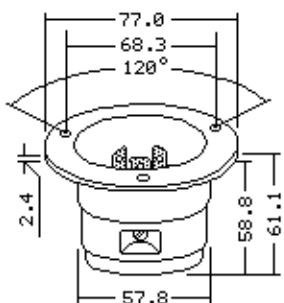

ANSI C73.92

3ØY

Cord Clamp Range
Plug & Connector
15.1 - 22.7 mm

**NEMA
L22-20P**

UL CSA

Dimensions
= mm

Inlet

LOCKING
INDUSTRIAL

Outlet

277/480V AC-20A, 4-Pole 5-Wire Ground

Catalog Number	Beschreibung	Description	NEMA	UPE/Pack
2521■	Stecker	Plug	L22-20P	30
2523■	Kupplung	Connector	L22-20R	30
2526■	Einbausteckdose	Flanged Outlet	L22-20R	10
2525■	Einbaustecker	Flanged Inlet	L22-20P	10
2520■	Steckdose	Flush Receptacle	L22-20R	30
2520-IG■	-isolierte Erde	-Insulated Ground	L22-20R	30