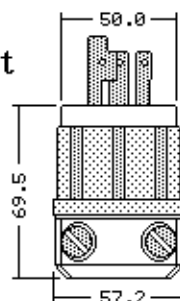

ANSI C73.92

3ØY

Cord Clamp Range
Plug & Connector
15.1 - 22.7 mm

**NEMA
L22-20P**

UL CSA

Dimensions
= mm

Inlet

LOCKING
INDUSTRIAL

Outlet

277/480V AC-20A, 4-Pole 5-Wire Ground

Catalog Number	Beschreibung	Description	NEMA	UPE/Pack
2521■	Stecker	Plug	L22-20P	30
2523■	Kupplung	Connector	L22-20R	30
2526■	Einbausteckdose	Flanged Outlet	L22-20R	10
2525■	Einbaustecker	Flanged Inlet	L22-20P	10
2520■	Steckdose	Flush Receptacle	L22-20R	30
2520-IG■	-isolierte Erde	-Insulated Ground	L22-20R	30