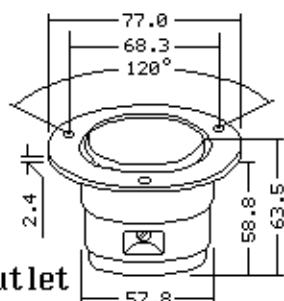

ANSI C73.92

3ØY

Cord Clamp Range
Plug & Connector
15.1 - 22.7 mm

**NEMA
L22-20P**

UL CSA

Dimensions
= mm

Inlet

LOCKING
INDUSTRIAL

Outlet

277/480V AC-20A, 4-Pole 5-Wire Ground

Catalog Number	Beschreibung	Description	NEMA	UPE/Pack
2521■	Stecker	Plug	L22-20P	30
2523■	Kupplung	Connector	L22-20R	30
2526■	Einbausteckdose	Flanged Outlet	L22-20R	10
2525■	Einbaustecker	Flanged Inlet	L22-20P	10
2520■	Steckdose	Flush Receptacle	L22-20R	30
2520-IG■	-isolierte Erde	-Insulated Ground	L22-20R	30