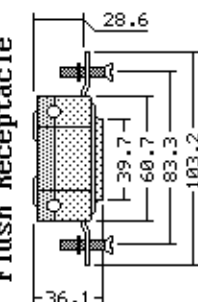

ANSI C73.92

3ØY

Cord Clamp Range
Plug & Connector
15.1 - 22.7 mm

**NEMA
L22-20P**

UL CSA

Dimensions
= mm

Inlet

LOCKING
INDUSTRIAL

Outlet

277/480V AC-20A, 4-Pole 5-Wire Ground

Catalog Number	Beschreibung	Description	NEMA	UPE/Pack
2521■	Stecker	Plug	L22-20P	30
2523■	Kupplung	Connector	L22-20R	30
2526■	Einbausteckdose	Flanged Outlet	L22-20R	10
2525■	Einbaustecker	Flanged Inlet	L22-20P	10
2520■	Steckdose	Flush Receptacle	L22-20R	30
2520-IG■	-isolierte Erde	-Insulated Ground	L22-20R	30