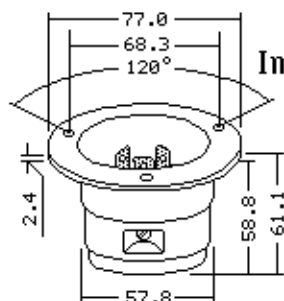

ANSI C73.92

3ØY

Cord Clamp Range
Plug & Connector
15.1 - 22.7 mm

**NEMA
L22-20P**

UL CSA

Dimensions
= mm

Inlet

LOCKING
INDUSTRIAL

Outlet

277/480V AC-20A, 4-Pole 5-Wire Ground

Catalog Number	Beschreibung	Description	NEMA	UPE/Pack
2521■	Stecker	Plug	L22-20P	30
2523■	Kupplung	Connector	L22-20R	30
2526■	Einbausteckdose	Flanged Outlet	L22-20R	10
2525■	Einbaustecker	Flanged Inlet	L22-20P	10
2520■	Steckdose	Flush Receptacle	L22-20R	30
2520-IG■	-isolierte Erde	-Insulated Ground	L22-20R	30