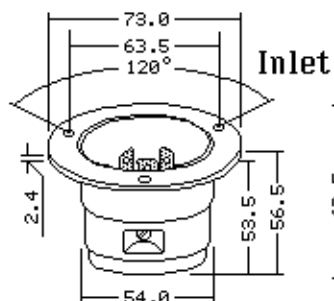

ANSI C73.76

Cord Clamp Range
Plug & Connector
9.8 - 21.8 mm

2621

**NEMA
L6-30P**

UL CSA

Dimensions
= mm

LOCKING
INDUSTRIAL

250V AC-30A, 2-Pole 3-Wire Ground

Catalog Number	Beschreibung	Description	NEMA	UPE/Pack
2621■	Stecker	Plug	L 6-30P	30
C2623■	Kupplung	Connector	L 6-30R	30
2626F■	Einbausteckdose	Flanged Outlet	L 6-30R	10
2625F■	Einbaustecker	Flanged Inlet	L 6-30P	10
2620■	Steckdose	Flush Receptacle	L 6-30R	30
2620-IG■	-isolierte Erde	-Insulated Ground	L 6-30R	30
26CM-20■	-korrosionsbeständig	-Corrosion Resistant	L 6-30R	30