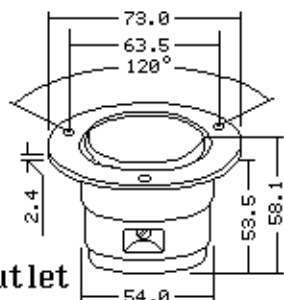

ANSI C73.76

Cord Clamp Range
Plug & Connector
9.8 - 21.8 mm

2621

**NEMA
L6-30P**

UL CSA

Dimensions
= mm

LOCKING
INDUSTRIAL

250V AC-30A, 2-Pole 3-Wire Ground

Catalog Number	Beschreibung	Description	NEMA	UPE/Pack
2621■	Stecker	Plug	L 6-30P	30
C2623■	Kupplung	Connector	L 6-30R	30
2626F■	Einbausteckdose	Flanged Outlet	L 6-30R	10
2625F■	Einbaustecker	Flanged Inlet	L 6-30P	10
2620■	Steckdose	Flush Receptacle	L 6-30R	30
2620-IG■	-isolierte Erde	-Insulated Ground	L 6-30R	30
26CM-20■	-korrosionsbeständig	-Corrosion Resistant	L 6-30R	30