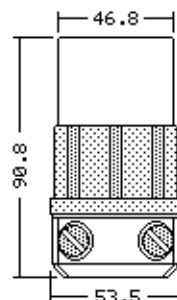

ANSI C73.76

Cord Clamp Range
Plug & Connector
9.8 - 21.8 mm

2621

**NEMA
L6-30P**

UL CSA

Dimensions
= mm

LOCKING
INDUSTRIAL

250V AC-30A, 2-Pole 3-Wire Ground

Catalog Number	Beschreibung	Description	NEMA	UPE/Pack
2621■	Stecker	Plug	L 6-30P	30
C2623■	Kupplung	Connector	L 6-30R	30
2626F■	Einbausteckdose	Flanged Outlet	L 6-30R	10
2625F■	Einbaustecker	Flanged Inlet	L 6-30P	10
2620■	Steckdose	Flush Receptacle	L 6-30R	30
2620-IG■	-isolierte Erde	-Insulated Ground	L 6-30R	30
26CM-20■	-korrosionsbeständig	-Corrosion Resistant	L 6-30R	30