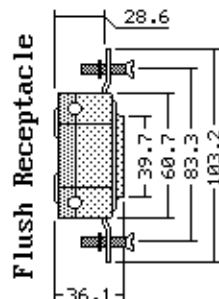

ANSI C73.76

Cord Clamp Range
Plug & Connector
9.8 - 21.8 mm

2621

**NEMA
L6-30P**

UL CSA

Dimensions
= mm

LOCKING
INDUSTRIAL

250V AC-30A, 2-Pole 3-Wire Ground

Catalog Number	Beschreibung	Description	NEMA	UPE/Pack
2621■	Stecker	Plug	L 6-30P	30
C2623■	Kupplung	Connector	L 6-30R	30
2626F■	Einbausteckdose	Flanged Outlet	L 6-30R	10
2625F■	Einbaustecker	Flanged Inlet	L 6-30P	10
2620■	Steckdose	Flush Receptacle	L 6-30R	30
2620-IG■	-isolierte Erde	-Insulated Ground	L 6-30R	30
26CM-20■	-korrosionsbeständig	-Corrosion Resistant	L 6-30R	30