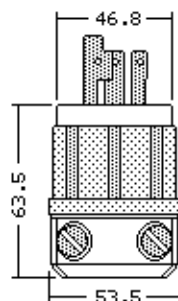

ANSI C73.76

Cord Clamp Range
Plug & Connector
9.8 - 21.8 mm

2621

**NEMA
L6-30P**

UL CSA

Dimensions
= mm

LOCKING
INDUSTRIAL

250V AC-30A, 2-Pole 3-Wire Ground

Catalog Number	Beschreibung	Description	NEMA	UPE/Pack
2621■	Stecker	Plug	L 6-30P	30
C2623■	Kupplung	Connector	L 6-30R	30
2626F■	Einbausteckdose	Flanged Outlet	L 6-30R	10
2625F■	Einbaustecker	Flanged Inlet	L 6-30P	10
2620■	Steckdose	Flush Receptacle	L 6-30R	30
2620-IG■	-isolierte Erde	-Insulated Ground	L 6-30R	30
26CM-20■	-korrosionsbeständig	-Corrosion Resistant	L 6-30R	30