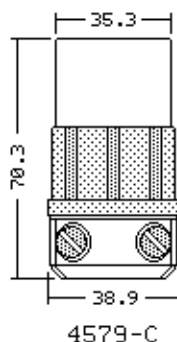

UL CSA

ANSI C73.74

Cord Clamp Range
Plug & Connector
6.2 - 17.8 mm**NEMA
L6-15R**Dimensions
= mm

Inlet

LOCKING
INDUSTRIAL

Outlet

250V AC-15A, 2-Pole 3-Wire Ground

Catalog Number	Beschreibung	Description	NEMA	UPE/Pack
4570-C	Stecker	Plug	L 6-15P	50
4579-C	Kupplung	Connector	L 6-15R	50
4585-C	Einbausteckdose	Flanged Outlet	L 6-15R	30
4586-C	Einbaustecker	Flanged Inlet	L 6-15P	30
4560-SS	Einbausteckdose	Short Strap	L 6-15R	50
4560	Steckdose	Flush Receptacle	L 6-15R	30
4560-IG	-isolierte Erde	-Insulated Ground	L 6-15R	30
45CM-60	-korrosionsbeständig	-Corrosion Resistant	L 6-15R	30