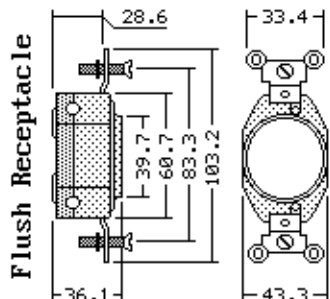

ANSI C73.85

3Ø

Cord Clamp Range  
Plug & Connector  
15.1 - 22.7 mm

NEMA  
L15-20R

2426

UL CSA

Dimensions  
= mm

Inlet

Outlet

250V AC-20A, 3-Pole 4-Wire Ground

Catalog Number	Beschreibung	Description	NEMA	UPE/Pack
2421■	Stecker	Plug	L15-20P	30
2423■	Kupplung	Connector	L15-20R	30
2426■	Einbausteckdose	Flanged Outlet	L15-20R	10
2425■	Einbaustecker	Flanged Inlet	L15-20P	10
2420■	Steckdose	Flush Receptacle	L15-20R	30
2420-IG■	-isolierte Erde	-Insulated Ground	L15-20R	30