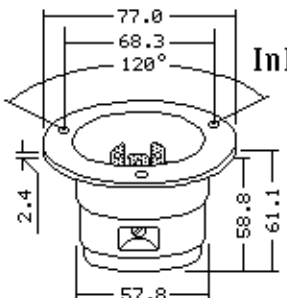

ANSI C73.85

3Ø

Cord Clamp Range  
Plug & Connector  
15.1 - 22.7 mm

NEMA  
L15-20R

2426

UL CSA

Dimensions  
= mm

Inlet

Outlet

250V AC-20A, 3-Pole 4-Wire Ground

Catalog Number	Beschreibung	Description	NEMA	UPE/Pack
2421■	Stecker	Plug	L15-20P	30
2423■	Kupplung	Connector	L15-20R	30
2426■	Einbausteckdose	Flanged Outlet	L15-20R	10
2425■	Einbaustecker	Flanged Inlet	L15-20P	10
2420■	Steckdose	Flush Receptacle	L15-20R	30
2420-IG■	-isolierte Erde	-Insulated Ground	L15-20R	30