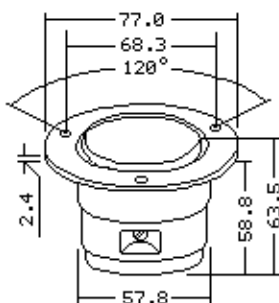

ANSI C73.85

3Ø

Cord Clamp Range  
Plug & Connector  
15.1 - 22.7 mm

NEMA  
L15-20R

2426

UL CSA

Dimensions  
= mm

Inlet

Outlet

250V AC-20A, 3-Pole 4-Wire Ground

Catalog Number	Beschreibung	Description	NEMA	UPE/Pack
2421■	Stecker	Plug	L15-20P	30
2423■	Kupplung	Connector	L15-20R	30
2426■	Einbausteckdose	Flanged Outlet	L15-20R	10
2425■	Einbaustecker	Flanged Inlet	L15-20P	10
2420■	Steckdose	Flush Receptacle	L15-20R	30
2420-IG■	-isolierte Erde	-Insulated Ground	L15-20R	30