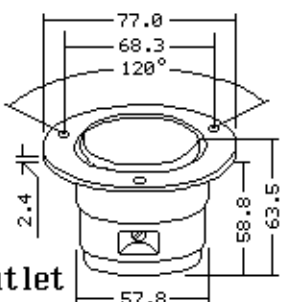

ANSI C73.85

3Ø

Cord Clamp Range  
Plug & Connector  
15.1 - 22.7 mm

NEMA  
L15-20R

2426

UL CSA

Dimensions  
= mm

Inlet

Outlet

250V AC-20A, 3-Pole 4-Wire Ground

Catalog Number	Beschreibung	Description	NEMA	UPE/Pack
2421■	Stecker	Plug	L15-20P	30
2423■	Kupplung	Connector	L15-20R	30
2426■	Einbausteckdose	Flanged Outlet	L15-20R	10
2425■	Einbaustecker	Flanged Inlet	L15-20P	10
2420■	Steckdose	Flush Receptacle	L15-20R	30
2420-IG■	-isolierte Erde	-Insulated Ground	L15-20R	30