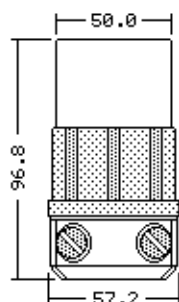

ANSI C73.85

3Ø

Cord Clamp Range  
Plug & Connector  
15.1 - 22.7 mm

NEMA  
L15-20R

2426

UL CSA

Dimensions  
= mm

Inlet

Outlet

250V AC-20A, 3-Pole 4-Wire Ground

Catalog Number	Beschreibung	Description	NEMA	UPE/Pack
2421■	Stecker	Plug	L15-20P	30
2423■	Kupplung	Connector	L15-20R	30
2426■	Einbausteckdose	Flanged Outlet	L15-20R	10
2425■	Einbaustecker	Flanged Inlet	L15-20P	10
2420■	Steckdose	Flush Receptacle	L15-20R	30
2420-IG■	-isolierte Erde	-Insulated Ground	L15-20R	30