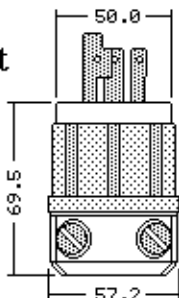

ANSI C73.85

3Ø

Cord Clamp Range  
Plug & Connector  
15.1 - 22.7 mm

NEMA  
L15-20R

2426

UL CSA

Dimensions  
= mm

Inlet

Outlet

250V AC-20A, 3-Pole 4-Wire Ground

Catalog Number	Beschreibung	Description	NEMA	UPE/Pack
2421■	Stecker	Plug	L15-20P	30
2423■	Kupplung	Connector	L15-20R	30
2426■	Einbausteckdose	Flanged Outlet	L15-20R	10
2425■	Einbaustecker	Flanged Inlet	L15-20P	10
2420■	Steckdose	Flush Receptacle	L15-20R	30
2420-IG■	-isolierte Erde	-Insulated Ground	L15-20R	30