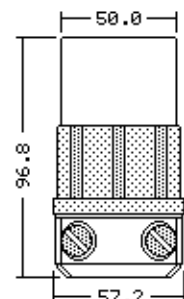

ANSI C73.87

2431

3Ø

Cord Clamp Range
Plug & Connector
15.1 - 22.7 mm

**NEMA
L16-20P**

Flush Receptacle

UL CSA

Dimensions
= mm

Inlet

LOCKING
INDUSTRIAL

Outlet

480V AC-20A, 3-Pole 4-Wire Ground

Catalog Number	Beschreibung	Description	NEMA	UPE/Pack
2431■	Stecker	Plug	L16-20P	30
2433■	Kupplung	Connector	L16-20R	30
2436■	Einbausteckdose	Flanged Outlet	L16-20R	10
2435■	Einbaustecker	Flanged Inlet	L16-20P	10
2430■	Steckdose	Flush Receptacle	L16-20R	30
2430-IG■	-isolierte Erde	-Insulated Ground	L16-20R	30