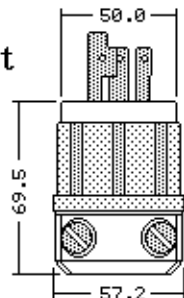

ANSI C73.87

2431

3Ø

Cord Clamp Range
Plug & Connector
15.1 - 22.7 mm

**NEMA
L16-20P**

Flush Receptacle

UL CSA

Dimensions
= mm

Inlet

LOCKING
INDUSTRIAL

Outlet

480V AC-20A, 3-Pole 4-Wire Ground

Catalog Number	Beschreibung	Description	NEMA	UPE/Pack
2431■	Stecker	Plug	L16-20P	30
2433■	Kupplung	Connector	L16-20R	30
2436■	Einbausteckdose	Flanged Outlet	L16-20R	10
2435■	Einbaustecker	Flanged Inlet	L16-20P	10
2430■	Steckdose	Flush Receptacle	L16-20R	30
2430-IG■	-isolierte Erde	-Insulated Ground	L16-20R	30