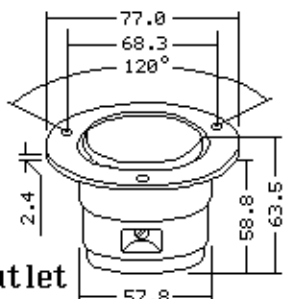

ANSI C73.87

2431

3Ø

Cord Clamp Range
Plug & Connector
15.1 - 22.7 mm

**NEMA
L16-20P**

Flush Receptacle

UL CSA

Dimensions
= mm

Inlet

LOCKING
INDUSTRIAL

Outlet

480V AC-20A, 3-Pole 4-Wire Ground

Catalog Number	Beschreibung	Description	NEMA	UPE/Pack
2431■	Stecker	Plug	L16-20P	30
2433■	Kupplung	Connector	L16-20R	30
2436■	Einbausteckdose	Flanged Outlet	L16-20R	10
2435■	Einbaustecker	Flanged Inlet	L16-20P	10
2430■	Steckdose	Flush Receptacle	L16-20R	30
2430-IG■	-isolierte Erde	-Insulated Ground	L16-20R	30