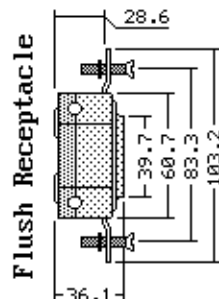

ANSI C73.87

2431

3Ø

Cord Clamp Range
Plug & Connector
15.1 - 22.7 mm

**NEMA
L16-20P**

Flush Receptacle

UL CSA

Dimensions
= mm

Inlet

LOCKING
INDUSTRIAL

Outlet

480V AC-20A, 3-Pole 4-Wire Ground

Catalog Number	Beschreibung	Description	NEMA	UPE/Pack
2431■	Stecker	Plug	L16-20P	30
2433■	Kupplung	Connector	L16-20R	30
2436■	Einbausteckdose	Flanged Outlet	L16-20R	10
2435■	Einbaustecker	Flanged Inlet	L16-20P	10
2430■	Steckdose	Flush Receptacle	L16-20R	30
2430-IG■	-isolierte Erde	-Insulated Ground	L16-20R	30