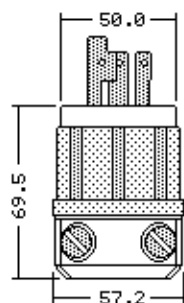

ANSI C73.87

2431

3Ø

Cord Clamp Range
Plug & Connector
15.1 - 22.7 mm

**NEMA
L16-20P**

Flush Receptacle

UL CSA

Dimensions
= mm

Inlet

LOCKING
INDUSTRIAL

Outlet

480V AC-20A, 3-Pole 4-Wire Ground

Catalog Number	Beschreibung	Description	NEMA	UPE/Pack
2431■	Stecker	Plug	L16-20P	30
2433■	Kupplung	Connector	L16-20R	30
2436■	Einbausteckdose	Flanged Outlet	L16-20R	10
2435■	Einbaustecker	Flanged Inlet	L16-20P	10
2430■	Steckdose	Flush Receptacle	L16-20R	30
2430-IG■	-isolierte Erde	-Insulated Ground	L16-20R	30