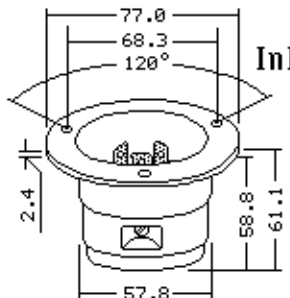

ANSI C73.87

2431

3Ø

Cord Clamp Range
Plug & Connector
15.1 - 22.7 mm

**NEMA
L16-20P**

Flush Receptacle

UL CSA

Dimensions
= mm

Inlet

LOCKING
INDUSTRIAL

Outlet

480V AC-20A, 3-Pole 4-Wire Ground

Catalog Number	Beschreibung	Description	NEMA	UPE/Pack
2431■	Stecker	Plug	L16-20P	30
2433■	Kupplung	Connector	L16-20R	30
2436■	Einbausteckdose	Flanged Outlet	L16-20R	10
2435■	Einbaustecker	Flanged Inlet	L16-20P	10
2430■	Steckdose	Flush Receptacle	L16-20R	30
2430-IG■	-isolierte Erde	-Insulated Ground	L16-20R	30