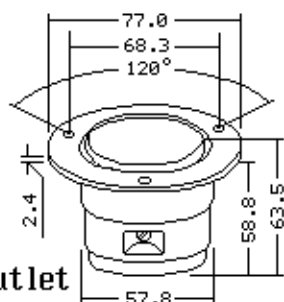

ANSI C73.104

2446

Cord Clamp Range
Plug & Connector
15.1 - 22.7 mm**NEMA
L18-20R**

Flush Receptacle

UL CSA

Dimensions
= mm

Inlet

Outlet

LOCKING
INDUSTRIAL

120/208V AC-20A, 4-Pole 4-Wire

Catalog Number	Beschreibung	Description	NEMA	UPE/Pack
2441	Stecker	Plug	L18-20P	30
2443	Kupplung	Connector	L18-20R	30
2446	Einbausteckdose	Flanged Outlet	L18-20R	10
2445	Einbaustecker	Flanged Inlet	L18-20P	10
2440	Steckdose	Flush Receptacle	L18-20R	30