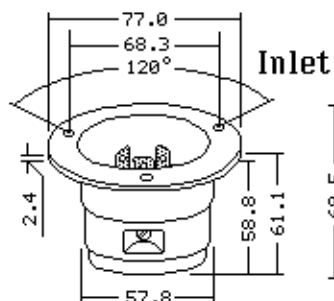

ANSI C73.104

2446

Cord Clamp Range
Plug & Connector
15.1 - 22.7 mm**NEMA
L18-20R**

Flush Receptacle

UL CSA

Dimensions
= mm

Inlet

Outlet

LOCKING
INDUSTRIAL

120/208V AC-20A, 4-Pole 4-Wire

Catalog Number	Beschreibung	Description	NEMA	UPE/Pack
2441	Stecker	Plug	L18-20P	30
2443	Kupplung	Connector	L18-20R	30
2446	Einbausteckdose	Flanged Outlet	L18-20R	10
2445	Einbaustecker	Flanged Inlet	L18-20P	10
2440	Steckdose	Flush Receptacle	L18-20R	30