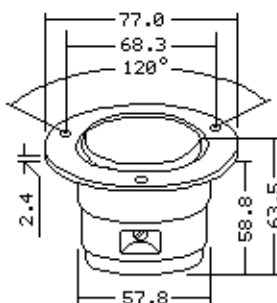

ANSI C73.104

2446

Cord Clamp Range
Plug & Connector
15.1 - 22.7 mm**NEMA
L18-20R**

Flush Receptacle

UL CSA

Dimensions
= mm

Inlet

Outlet

LOCKING
INDUSTRIAL

120/208V AC-20A, 4-Pole 4-Wire

Catalog Number	Beschreibung	Description	NEMA	UPE/Pack
2441	Stecker	Plug	L18-20P	30
2443	Kupplung	Connector	L18-20R	30
2446	Einbausteckdose	Flanged Outlet	L18-20R	10
2445	Einbaustecker	Flanged Inlet	L18-20P	10
2440	Steckdose	Flush Receptacle	L18-20R	30