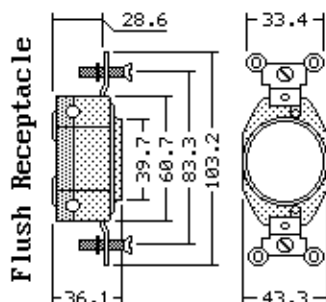

ANSI C73.104

2446

Cord Clamp Range
Plug & Connector
15.1 - 22.7 mm**NEMA
L18-20R**

Flush Receptacle

UL CSA

Dimensions
= mm

Inlet

Outlet

LOCKING
INDUSTRIAL

120/208V AC-20A, 4-Pole 4-Wire

Catalog Number	Beschreibung	Description	NEMA	UPE/Pack
2441	Stecker	Plug	L18-20P	30
2443	Kupplung	Connector	L18-20R	30
2446	Einbausteckdose	Flanged Outlet	L18-20R	10
2445	Einbaustecker	Flanged Inlet	L18-20P	10
2440	Steckdose	Flush Receptacle	L18-20R	30