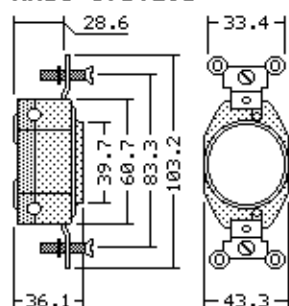

ANSI C73.106

2450

Flush Receptacle

3ØY

Cord Clamp Range  
Plug & Connector  
15.1 - 22.7 mmNEMA  
L19-20R

UL CSA

Dimensions  
= mm

Inlet

LOCKING  
INDUSTRIAL

Outlet

277/480V AC-20A, 4-Pole 4-Wire

Catalog Number	Beschreibung	Description	NEMA	UPE/Pack
2451	Stecker	Plug	L19-20P	30
2453	Kupplung	Connector	L19-20R	30
2456	Einbausteckdose	Flanged Outlet	L19-20R	10
2455	Einbaustecker	Flanged Inlet	L19-20P	10
2450	Steckdose	Flush Receptacle	L19-20R	30