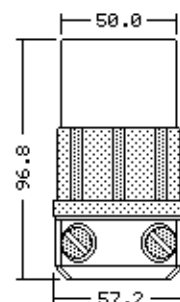

ANSI C73.106

2450

Flush Receptacle

3ØY

Cord Clamp Range  
Plug & Connector  
15.1 - 22.7 mmNEMA  
L19-20R

UL CSA

Dimensions  
= mm

Inlet

LOCKING  
INDUSTRIAL

Outlet

277/480V AC-20A, 4-Pole 4-Wire

Catalog Number	Beschreibung	Description	NEMA	UPE/Pack
2451	Stecker	Plug	L19-20P	30
2453	Kupplung	Connector	L19-20R	30
2456	Einbausteckdose	Flanged Outlet	L19-20R	10
2455	Einbaustecker	Flanged Inlet	L19-20P	10
2450	Steckdose	Flush Receptacle	L19-20R	30