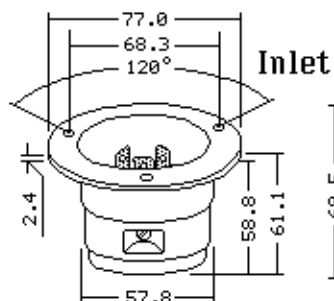

ANSI C73.106

2450

Flush Receptacle

3ØY

Cord Clamp Range  
Plug & Connector  
15.1 - 22.7 mmNEMA  
L19-20R

UL CSA

Dimensions  
= mm

Inlet

LOCKING  
INDUSTRIAL

Outlet

277/480V AC-20A, 4-Pole 4-Wire

Catalog Number	Beschreibung	Description	NEMA	UPE/Pack
2451	Stecker	Plug	L19-20P	30
2453	Kupplung	Connector	L19-20R	30
2456	Einbausteckdose	Flanged Outlet	L19-20R	10
2455	Einbaustecker	Flanged Inlet	L19-20P	10
2450	Steckdose	Flush Receptacle	L19-20R	30