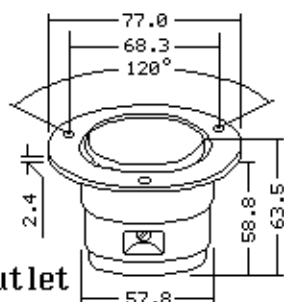

ANSI C73.106

2450

Flush Receptacle

3ØY

Cord Clamp Range  
Plug & Connector  
15.1 - 22.7 mmNEMA  
L19-20R

UL CSA

Dimensions  
= mm

Inlet

LOCKING  
INDUSTRIAL

Outlet

277/480V AC-20A, 4-Pole 4-Wire

Catalog Number	Beschreibung	Description	NEMA	UPE/Pack
2451	Stecker	Plug	L19-20P	30
2453	Kupplung	Connector	L19-20R	30
2456	Einbausteckdose	Flanged Outlet	L19-20R	10
2455	Einbaustecker	Flanged Inlet	L19-20P	10
2450	Steckdose	Flush Receptacle	L19-20R	30