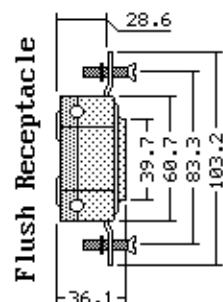

ANSI C73.106

2450

Flush Receptacle

3ØY

Cord Clamp Range  
Plug & Connector  
15.1 - 22.7 mmNEMA  
L19-20R

UL CSA

Dimensions  
= mm

Inlet

LOCKING  
INDUSTRIAL

Outlet

277/480V AC-20A, 4-Pole 4-Wire

Catalog Number	Beschreibung	Description	NEMA	UPE/Pack
2451	Stecker	Plug	L19-20P	30
2453	Kupplung	Connector	L19-20R	30
2456	Einbausteckdose	Flanged Outlet	L19-20R	10
2455	Einbaustecker	Flanged Inlet	L19-20P	10
2450	Steckdose	Flush Receptacle	L19-20R	30