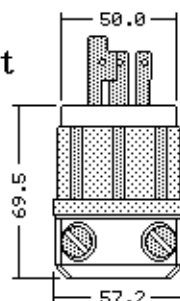

ANSI C73.106

2450

Flush Receptacle

3ØY

Cord Clamp Range  
Plug & Connector  
15.1 - 22.7 mmNEMA  
L19-20R

UL CSA

Dimensions  
= mm

Inlet

LOCKING  
INDUSTRIAL

Outlet

277/480V AC-20A, 4-Pole 4-Wire

Catalog Number	Beschreibung	Description	NEMA	UPE/Pack
2451	Stecker	Plug	L19-20P	30
2453	Kupplung	Connector	L19-20R	30
2456	Einbausteckdose	Flanged Outlet	L19-20R	10
2455	Einbaustecker	Flanged Inlet	L19-20P	10
2450	Steckdose	Flush Receptacle	L19-20R	30