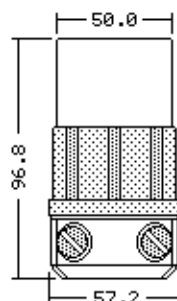

ANSI C73.94

2533

3ØY

Cord Clamp Range
Plug & Connector
15.1 - 22.7 mmNEMA
L23-20R

Flush Receptacle

UL CSA

Dimensions
= mm

Inlet

LOCKING
INDUSTRIAL

Outlet

347/600V AC-20A, 4-Pole 5-Wire Ground

Catalog Number	Beschreibung	Description	NEMA	UPE/Pack
2531■	Stecker	Plug	L23-20P	30
2533■	Kupplung	Connector	L23-20R	30
2546■	Einbausteckdose	Flanged Outlet	L23-20R	10
2545■	Einbaustecker	Flanged Inlet	L23-20P	10
2530■	Steckdose	Flush Receptacle	L23-20R	30
2530-IG■	-isolierte Erde	-Insulated Ground	L23-20R	30