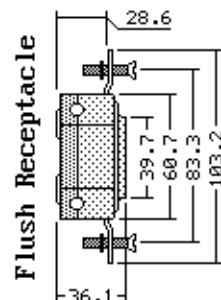

ANSI C73.94

2533

3ØY

Cord Clamp Range
Plug & Connector
15.1 - 22.7 mmNEMA
L23-20R

Flush Receptacle

UL CSA

Dimensions
= mm

Inlet

LOCKING
INDUSTRIAL

Outlet

347/600V AC-20A, 4-Pole 5-Wire Ground

Catalog Number	Beschreibung	Description	NEMA	UPE/Pack
2531■	Stecker	Plug	L23-20P	30
2533■	Kupplung	Connector	L23-20R	30
2546■	Einbausteckdose	Flanged Outlet	L23-20R	10
2545■	Einbaustecker	Flanged Inlet	L23-20P	10
2530■	Steckdose	Flush Receptacle	L23-20R	30
2530-IG■	-isolierte Erde	-Insulated Ground	L23-20R	30