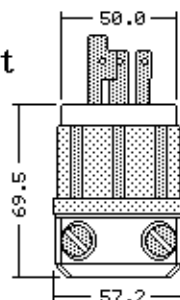

ANSI C73.94

2533

3ØY

Cord Clamp Range
Plug & Connector
15.1 - 22.7 mmNEMA
L23-20R

Flush Receptacle

UL CSA

Dimensions
= mm

Inlet

LOCKING
INDUSTRIAL

Outlet

347/600V AC-20A, 4-Pole 5-Wire Ground

Catalog Number	Beschreibung	Description	NEMA	UPE/Pack
2531■	Stecker	Plug	L23-20P	30
2533■	Kupplung	Connector	L23-20R	30
2546■	Einbausteckdose	Flanged Outlet	L23-20R	10
2545■	Einbaustecker	Flanged Inlet	L23-20P	10
2530■	Steckdose	Flush Receptacle	L23-20R	30
2530-IG■	-isolierte Erde	-Insulated Ground	L23-20R	30