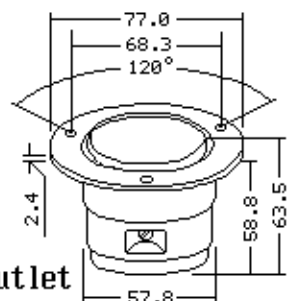

ANSI C73.94

2533

3ØY

Cord Clamp Range
Plug & Connector
15.1 - 22.7 mmNEMA
L23-20R

Flush Receptacle

UL CSA

Dimensions
= mm

Inlet

LOCKING
INDUSTRIAL

Outlet

347/600V AC-20A, 4-Pole 5-Wire Ground

Catalog Number	Beschreibung	Description	NEMA	UPE/Pack
2531■	Stecker	Plug	L23-20P	30
2533■	Kupplung	Connector	L23-20R	30
2546■	Einbausteckdose	Flanged Outlet	L23-20R	10
2545■	Einbaustecker	Flanged Inlet	L23-20P	10
2530■	Steckdose	Flush Receptacle	L23-20R	30
2530-IG■	-isolierte Erde	-Insulated Ground	L23-20R	30