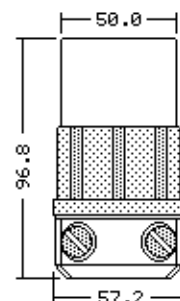

ANSI C73.94

2533

3ØY

Cord Clamp Range
Plug & Connector
15.1 - 22.7 mmNEMA
L23-20R

Flush Receptacle

UL CSA

Dimensions
= mm

Inlet

LOCKING
INDUSTRIAL

Outlet

347/600V AC-20A, 4-Pole 5-Wire Ground

Catalog Number	Beschreibung	Description	NEMA	UPE/Pack
2531■	Stecker	Plug	L23-20P	30
2533■	Kupplung	Connector	L23-20R	30
2546■	Einbausteckdose	Flanged Outlet	L23-20R	10
2545■	Einbaustecker	Flanged Inlet	L23-20P	10
2530■	Steckdose	Flush Receptacle	L23-20R	30
2530-IG■	-isolierte Erde	-Insulated Ground	L23-20R	30