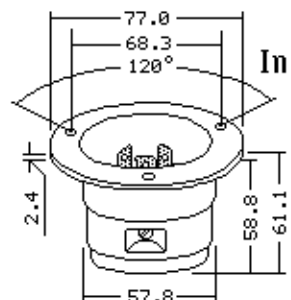

ANSI C73.94

2533

3ØY

Cord Clamp Range
Plug & Connector
15.1 - 22.7 mmNEMA
L23-20R

Flush Receptacle

UL CSA

Dimensions
= mm

Inlet

LOCKING
INDUSTRIAL

Outlet

347/600V AC-20A, 4-Pole 5-Wire Ground

Catalog Number	Beschreibung	Description	NEMA	UPE/Pack
2531■	Stecker	Plug	L23-20P	30
2533■	Kupplung	Connector	L23-20R	30
2546■	Einbausteckdose	Flanged Outlet	L23-20R	10
2545■	Einbaustecker	Flanged Inlet	L23-20P	10
2530■	Steckdose	Flush Receptacle	L23-20R	30
2530-IG■	-isolierte Erde	-Insulated Ground	L23-20R	30