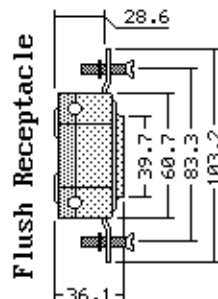

ANSI C73.82

Cord Clamp Range
Plug & Connector
9.8 - 21.8 mm

2656

**NEMA
L9-30R**

UL CSA

Dimensions
= mm

**LOCKING
INDUSTRIAL**

600V AC-30A, 2-Pole 3-Wire Ground

Catalog Number	Beschreibung	Description	NEMA	UPE/Pack
C2651■	Stecker	Plug	L 9-30P	30
C2653■	Kupplung	Connector	L 9-30R	30
2656■	Einbausteckdose	Flanged Outlet	L 9-30R	10
2655■	Einbaustecker	Flanged Inlet	L 9-30P	10
2650-A■	Steckdose	Flush Receptacle	L 9-30R	30
2650-IG	-isolierte Erde	-Insulated Ground	L 9-30R	30