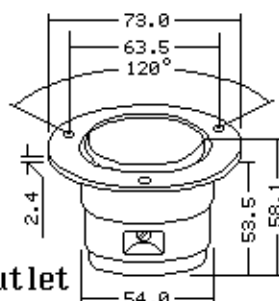

ANSI C73.82

Cord Clamp Range
Plug & Connector
9.8 - 21.8 mm

2656

**NEMA
L9-30R**

UL CSA

Dimensions
= mm

**LOCKING
INDUSTRIAL**

600V AC-30A, 2-Pole 3-Wire Ground

Catalog Number	Beschreibung	Description	NEMA	UPE/Pack
C2651■	Stecker	Plug	L 9-30P	30
C2653■	Kupplung	Connector	L 9-30R	30
2656■	Einbausteckdose	Flanged Outlet	L 9-30R	10
2655■	Einbaustecker	Flanged Inlet	L 9-30P	10
2650-A■	Steckdose	Flush Receptacle	L 9-30R	30
2650-IG	-isolierte Erde	-Insulated Ground	L 9-30R	30