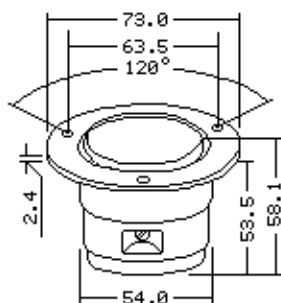

ANSI C73.82

Cord Clamp Range
Plug & Connector
9.8 - 21.8 mm

2656

**NEMA
L9-30R**

UL CSA

Dimensions
= mm

**LOCKING
INDUSTRIAL**

600V AC-30A, 2-Pole 3-Wire Ground

Catalog Number	Beschreibung	Description	NEMA	UPE/Pack
C2651■	Stecker	Plug	L 9-30P	30
C2653■	Kupplung	Connector	L 9-30R	30
2656■	Einbausteckdose	Flanged Outlet	L 9-30R	10
2655■	Einbaustecker	Flanged Inlet	L 9-30P	10
2650-A■	Steckdose	Flush Receptacle	L 9-30R	30
2650-IG	-isolierte Erde	-Insulated Ground	L 9-30R	30