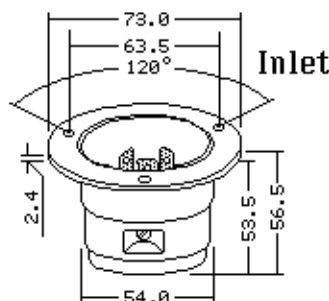

ANSI C73.82

Cord Clamp Range
Plug & Connector
9.8 - 21.8 mm

2656

**NEMA
L9-30R**

UL CSA

Dimensions
= mm

**LOCKING
INDUSTRIAL**

600V AC-30A, 2-Pole 3-Wire Ground

Catalog Number	Beschreibung	Description	NEMA	UPE/Pack
C2651■	Stecker	Plug	L 9-30P	30
C2653■	Kupplung	Connector	L 9-30R	30
2656■	Einbausteckdose	Flanged Outlet	L 9-30R	10
2655■	Einbaustecker	Flanged Inlet	L 9-30P	10
2650-A■	Steckdose	Flush Receptacle	L 9-30R	30
2650-IG	-isolierte Erde	-Insulated Ground	L 9-30R	30