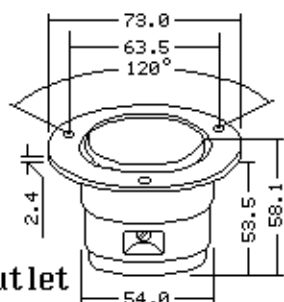

ANSI C73.97

2661

Cord Clamp Range  
Plug & Connector  
9.8 - 21.8 mm**NEMA  
L10-30P**

Flush Receptacle

UL CSA

Dimensions  
= mm

Inlet

LOCKING  
INDUSTRIAL

Outlet

125/250V AC-30A, 3-Pole 3-Wire

Catalog Number	Beschreibung	Description	NEMA	UPE/Pack
2661	Stecker	Plug	L10-30P	30
2663	Kupplung	Connector	L10-30R	30
2666	Einbausteckdose	Flanged Outlet	L10-30R	10
2665	Einbaustecker	Flanged Inlet	L10-30P	10
2660-A	Steckdose	Flush Receptacle	L10-30R	30