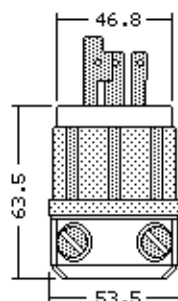

ANSI C73.97

2661

Cord Clamp Range  
Plug & Connector  
9.8 - 21.8 mm**NEMA  
L10-30P**

Flush Receptacle

UL CSA

Dimensions  
= mm

Inlet

LOCKING  
INDUSTRIAL

Outlet

125/250V AC-30A, 3-Pole 3-Wire

Catalog Number	Beschreibung	Description	NEMA	UPE/Pack
2661	Stecker	Plug	L10-30P	30
2663	Kupplung	Connector	L10-30R	30
2666	Einbausteckdose	Flanged Outlet	L10-30R	10
2665	Einbaustecker	Flanged Inlet	L10-30P	10
2660-A	Steckdose	Flush Receptacle	L10-30R	30