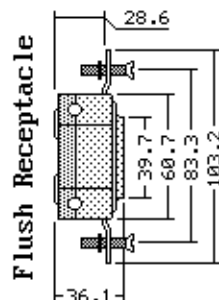

ANSI C73.97

2661

Cord Clamp Range  
Plug & Connector  
9.8 - 21.8 mm**NEMA  
L10-30P**

Flush Receptacle

UL CSA

Dimensions  
= mm

Inlet

LOCKING  
INDUSTRIAL

Outlet

125/250V AC-30A, 3-Pole 3-Wire

Catalog Number	Beschreibung	Description	NEMA	UPE/Pack
2661	Stecker	Plug	L10-30P	30
2663	Kupplung	Connector	L10-30R	30
2666	Einbausteckdose	Flanged Outlet	L10-30R	10
2665	Einbaustecker	Flanged Inlet	L10-30P	10
2660-A	Steckdose	Flush Receptacle	L10-30R	30