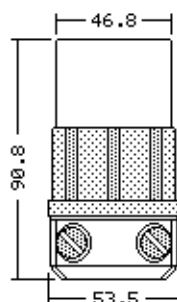

ANSI C73.97

2661

Cord Clamp Range  
Plug & Connector  
9.8 - 21.8 mm**NEMA  
L10-30P**

Flush Receptacle

UL CSA

Dimensions  
= mm

Inlet

LOCKING  
INDUSTRIAL

Outlet

125/250V AC-30A, 3-Pole 3-Wire

Catalog Number	Beschreibung	Description	NEMA	UPE/Pack
2661	Stecker	Plug	L10-30P	30
2663	Kupplung	Connector	L10-30R	30
2666	Einbausteckdose	Flanged Outlet	L10-30R	10
2665	Einbaustecker	Flanged Inlet	L10-30P	10
2660-A	Steckdose	Flush Receptacle	L10-30R	30