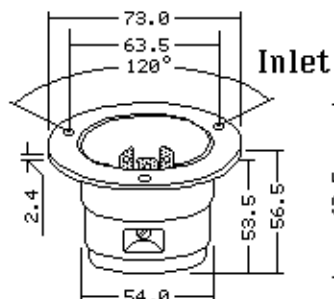

ANSI C73.97

2661

Cord Clamp Range  
Plug & Connector  
9.8 - 21.8 mm**NEMA  
L10-30P**

Flush Receptacle

UL CSA

Dimensions  
= mm

Inlet

LOCKING  
INDUSTRIAL

Outlet

125/250V AC-30A, 3-Pole 3-Wire

Catalog Number	Beschreibung	Description	NEMA	UPE/Pack
2661	Stecker	Plug	L10-30P	30
2663	Kupplung	Connector	L10-30R	30
2666	Einbausteckdose	Flanged Outlet	L10-30R	10
2665	Einbaustecker	Flanged Inlet	L10-30P	10
2660-A	Steckdose	Flush Receptacle	L10-30R	30