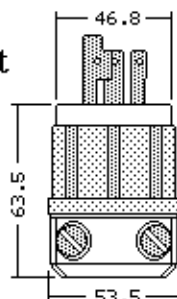

ANSI C73.97

2661

Cord Clamp Range  
Plug & Connector  
9.8 - 21.8 mm**NEMA  
L10-30P**

Flush Receptacle

UL CSA

Dimensions  
= mm

Inlet

LOCKING  
INDUSTRIAL

Outlet

125/250V AC-30A, 3-Pole 3-Wire

Catalog Number	Beschreibung	Description	NEMA	UPE/Pack
2661	Stecker	Plug	L10-30P	30
2663	Kupplung	Connector	L10-30R	30
2666	Einbausteckdose	Flanged Outlet	L10-30R	10
2665	Einbaustecker	Flanged Inlet	L10-30P	10
2660-A	Steckdose	Flush Receptacle	L10-30R	30