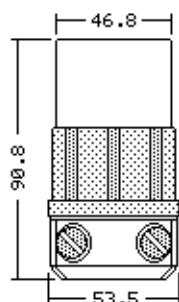

ANSI C73.100

2670

Flush Receptacle

3Ø

Cord Clamp Range
Plug & Connector
9.8 - 21.8 mm

**NEMA
L11-30R**

UL CSA

Dimensions
= mm

Inlet

Out let

250V AC-30A, 3-Pole 3-Wire

Catalog Number	Beschreibung	Description	NEMA	UPE/Pack
2671	Stecker	Plug	L11-30P	30
2673	Kupplung	Connector	L11-30R	30
2676	Einbausteckdose	Flanged Outlet	L11-30R	10
2675	Einbaustecker	Flanged Inlet	L11-30P	10
2670	Steckdose	Flush Receptacle	L11-30R	30