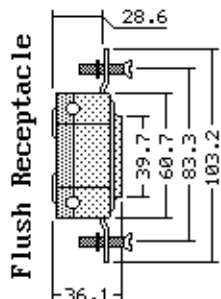

ANSI C73.100

2670

Flush Receptacle

3Ø

Cord Clamp Range
Plug & Connector
9.8 - 21.8 mm

**NEMA
L11-30R**

UL CSA

Dimensions
= mm

Inlet

Out let

250V AC-30A, 3-Pole 3-Wire

Catalog Number	Beschreibung	Description	NEMA	UPE/Pack
2671	Stecker	Plug	L11-30P	30
2673	Kupplung	Connector	L11-30R	30
2676	Einbausteckdose	Flanged Outlet	L11-30R	10
2675	Einbaustecker	Flanged Inlet	L11-30P	10
2670	Steckdose	Flush Receptacle	L11-30R	30