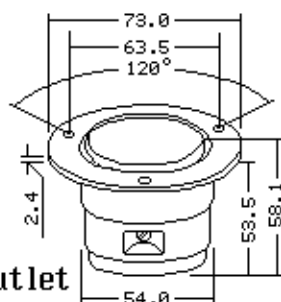

ANSI C73.100

2670

Flush Receptacle

3Ø

Cord Clamp Range
Plug & Connector
9.8 - 21.8 mm

**NEMA
L11-30R**

UL CSA

Dimensions
= mm

Inlet

Out let

250V AC-30A, 3-Pole 3-Wire

Catalog Number	Beschreibung	Description	NEMA	UPE/Pack
2671	Stecker	Plug	L11-30P	30
2673	Kupplung	Connector	L11-30R	30
2676	Einbausteckdose	Flanged Outlet	L11-30R	10
2675	Einbaustecker	Flanged Inlet	L11-30P	10
2670	Steckdose	Flush Receptacle	L11-30R	30