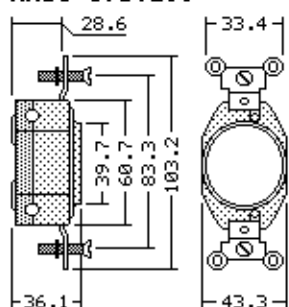

ANSI C73.100

2670

Flush Receptacle

3Ø

Cord Clamp Range
Plug & Connector
9.8 - 21.8 mm

**NEMA
L11-30R**

UL CSA

Dimensions
= mm

Inlet

Out let

250V AC-30A, 3-Pole 3-Wire

Catalog Number	Beschreibung	Description	NEMA	UPE/Pack
2671	Stecker	Plug	L11-30P	30
2673	Kupplung	Connector	L11-30R	30
2676	Einbausteckdose	Flanged Outlet	L11-30R	10
2675	Einbaustecker	Flanged Inlet	L11-30P	10
2670	Steckdose	Flush Receptacle	L11-30R	30