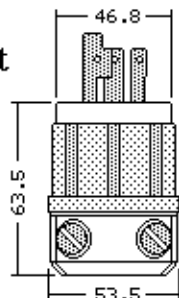

ANSI C73.100

2670

Flush Receptacle

3Ø

Cord Clamp Range
Plug & Connector
9.8 - 21.8 mm

**NEMA
L11-30R**

UL CSA

Dimensions
= mm

Inlet

Out let

250V AC-30A, 3-Pole 3-Wire

Catalog Number	Beschreibung	Description	NEMA	UPE/Pack
2671	Stecker	Plug	L11-30P	30
2673	Kupplung	Connector	L11-30R	30
2676	Einbausteckdose	Flanged Outlet	L11-30R	10
2675	Einbaustecker	Flanged Inlet	L11-30P	10
2670	Steckdose	Flush Receptacle	L11-30R	30