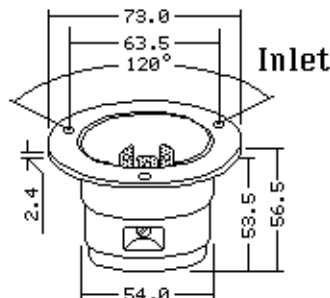

ANSI C73.100

2670

Flush Receptacle

3Ø

Cord Clamp Range
Plug & Connector
9.8 - 21.8 mm

**NEMA
L11-30R**

UL CSA

Dimensions
= mm

Inlet

Out let

250V AC-30A, 3-Pole 3-Wire

Catalog Number	Beschreibung	Description	NEMA	UPE/Pack
2671	Stecker	Plug	L11-30P	30
2673	Kupplung	Connector	L11-30R	30
2676	Einbausteckdose	Flanged Outlet	L11-30R	10
2675	Einbaustecker	Flanged Inlet	L11-30P	10
2670	Steckdose	Flush Receptacle	L11-30R	30