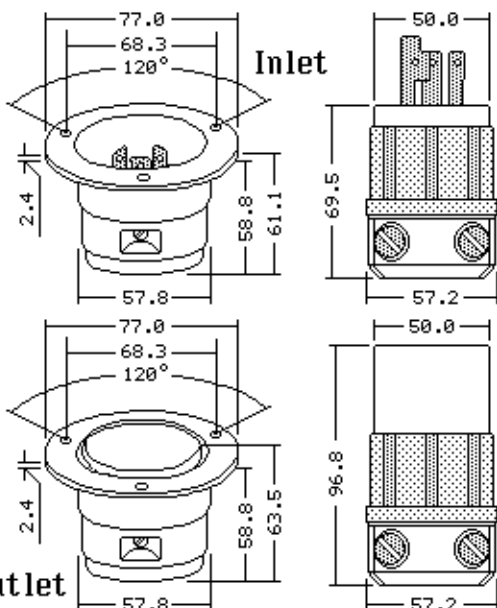

ANSI C73.86

Cord Clamp Range
Plug & Connector
15.1 - 29.2 mm

**NEMA
L15-30P**

2721

Flush Receptacle

UL CSA

Dimensions
= mm

LOCKING
INDUSTRIAL

Outlet

250V AC-30A, 3-Pole 4-Wire Ground

Catalog Number	Beschreibung	Description	NEMA	UPE/Pack
2721■	Stecker	Plug	L15-30P	30
2723■	Kupplung	Connector	L15-30R	30
2726■	Einbausteckdose	Flanged Outlet	L15-30R	10
2725■	Einbaustecker	Flanged Inlet	L15-30P	10
2720■	Steckdose	Flush Receptacle	L15-30R	30
2720-IG	-isolierte Erde	-Insulated Ground	L15-30R	30
27CM-20■	-korrosionsbeständig	-Corrosion Resistant	L15-30R	30