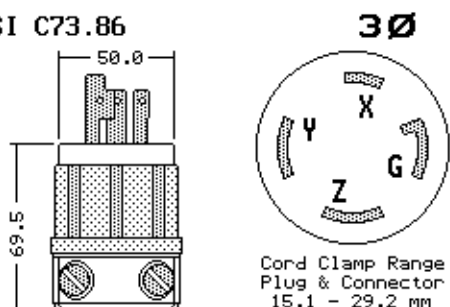

ANSI C73.86

Cord Clamp Range
Plug & Connector
15.1 - 29.2 mm

**NEMA
L15-30P**

2721

Flush Receptacle

UL CSA

Dimensions
= mm

LOCKING
INDUSTRIAL

Outlet

250V AC-30A, 3-Pole 4-Wire Ground

Catalog Number	Beschreibung	Description	NEMA	UPE/Pack
2721■	Stecker	Plug	L15-30P	30
2723■	Kupplung	Connector	L15-30R	30
2726■	Einbausteckdose	Flanged Outlet	L15-30R	10
2725■	Einbaustecker	Flanged Inlet	L15-30P	10
2720■	Steckdose	Flush Receptacle	L15-30R	30
2720-IG	-isolierte Erde	-Insulated Ground	L15-30R	30
27CM-20■	-korrosionsbeständig	-Corrosion Resistant	L15-30R	30