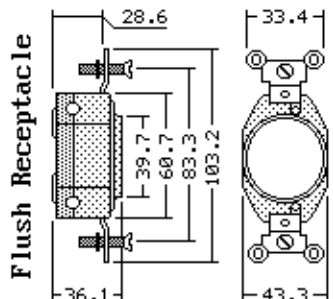

ANSI C73.86

Cord Clamp Range
Plug & Connector
15.1 - 29.2 mm

**NEMA
L15-30P**

2721

Flush Receptacle

UL CSA

Dimensions
= mm

LOCKING
INDUSTRIAL

Outlet

250V AC-30A, 3-Pole 4-Wire Ground

Catalog Number	Beschreibung	Description	NEMA	UPE/Pack
2721■	Stecker	Plug	L15-30P	30
2723■	Kupplung	Connector	L15-30R	30
2726■	Einbausteckdose	Flanged Outlet	L15-30R	10
2725■	Einbaustecker	Flanged Inlet	L15-30P	10
2720■	Steckdose	Flush Receptacle	L15-30R	30
2720-IG	-isolierte Erde	-Insulated Ground	L15-30R	30
27CM-20■	-korrosionsbeständig	-Corrosion Resistant	L15-30R	30