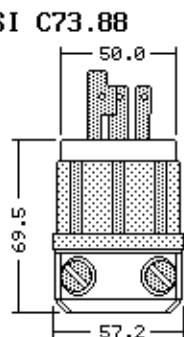

ANSI C73.88

3Ø

Cord Clamp Range
Plug & Connector
15.1 - 29.2 mm

**NEMA
L16-30P**

2731

Flush Receptacle

UL CSA

Dimensions
= mm

Inlet

LOCKING
INDUSTRIAL

Outlet

480V AC-30A, 3-Pole 4-Wire Ground

Catalog Number	Beschreibung	Description	NEMA	UPE/Pack
2731■	Stecker	Plug	L16-30P	30
2733■	Kupplung	Connector	L16-30R	30
2736■	Einbausteckdose	Flanged Outlet	L16-30R	10
2735■	Einbaustecker	Flanged Inlet	L16-30P	10
2730■	Steckdose	Flush Receptacle	L16-30R	30
2730-IG	-isolierte Erde	-Insulated Ground	L16-30R	30