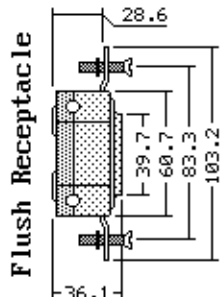

ANSI C73.88

3Ø

Cord Clamp Range
Plug & Connector
15.1 - 29.2 mm

**NEMA
L16-30P**

2731

Flush Receptacle

UL CSA

Dimensions
= mm

Inlet

LOCKING
INDUSTRIAL

Outlet

480V AC-30A, 3-Pole 4-Wire Ground

Catalog Number	Beschreibung	Description	NEMA	UPE/Pack
2731■	Stecker	Plug	L16-30P	30
2733■	Kupplung	Connector	L16-30R	30
2736■	Einbausteckdose	Flanged Outlet	L16-30R	10
2735■	Einbaustecker	Flanged Inlet	L16-30P	10
2730■	Steckdose	Flush Receptacle	L16-30R	30
2730-IG	-isolierte Erde	-Insulated Ground	L16-30R	30