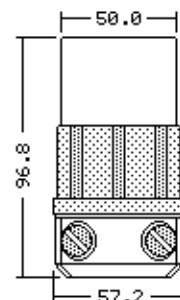

ANSI C73.88

3Ø

Cord Clamp Range
Plug & Connector
15.1 - 29.2 mm

**NEMA
L16-30P**

2731

Flush Receptacle

UL CSA

Dimensions
= mm

Inlet

LOCKING
INDUSTRIAL

Outlet

480V AC-30A, 3-Pole 4-Wire Ground

Catalog Number	Beschreibung	Description	NEMA	UPE/Pack
2731■	Stecker	Plug	L16-30P	30
2733■	Kupplung	Connector	L16-30R	30
2736■	Einbausteckdose	Flanged Outlet	L16-30R	10
2735■	Einbaustecker	Flanged Inlet	L16-30P	10
2730■	Steckdose	Flush Receptacle	L16-30R	30
2730-IG	-isolierte Erde	-Insulated Ground	L16-30R	30