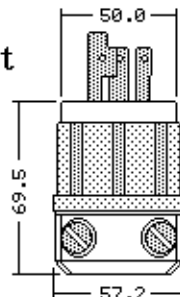

ANSI C73.88

3Ø

Cord Clamp Range
Plug & Connector
15.1 - 29.2 mm

**NEMA
L16-30P**

2731

Flush Receptacle

UL CSA

Dimensions
= mm

Inlet

LOCKING
INDUSTRIAL

Outlet

480V AC-30A, 3-Pole 4-Wire Ground

Catalog Number	Beschreibung	Description	NEMA	UPE/Pack
2731■	Stecker	Plug	L16-30P	30
2733■	Kupplung	Connector	L16-30R	30
2736■	Einbausteckdose	Flanged Outlet	L16-30R	10
2735■	Einbaustecker	Flanged Inlet	L16-30P	10
2730■	Steckdose	Flush Receptacle	L16-30R	30
2730-IG	-isolierte Erde	-Insulated Ground	L16-30R	30