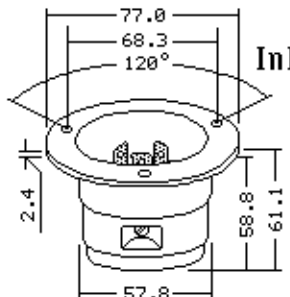

ANSI C73.88

3Ø

Cord Clamp Range
Plug & Connector
15.1 - 29.2 mm

**NEMA
L16-30P**

2731

Flush Receptacle

UL CSA

Dimensions
= mm

Inlet

LOCKING
INDUSTRIAL

Outlet

480V AC-30A, 3-Pole 4-Wire Ground

Catalog Number	Beschreibung	Description	NEMA	UPE/Pack
2731■	Stecker	Plug	L16-30P	30
2733■	Kupplung	Connector	L16-30R	30
2736■	Einbausteckdose	Flanged Outlet	L16-30R	10
2735■	Einbaustecker	Flanged Inlet	L16-30P	10
2730■	Steckdose	Flush Receptacle	L16-30R	30
2730-IG	-isolierte Erde	-Insulated Ground	L16-30R	30