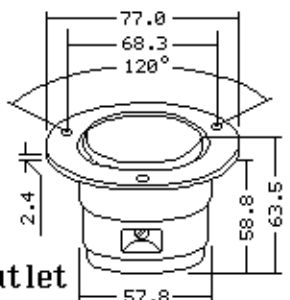

ANSI C73.88

3Ø

Cord Clamp Range
Plug & Connector
15.1 - 29.2 mm

**NEMA
L16-30P**

2731

Flush Receptacle

UL CSA

Dimensions
= mm

Inlet

LOCKING
INDUSTRIAL

Outlet

480V AC-30A, 3-Pole 4-Wire Ground

Catalog Number	Beschreibung	Description	NEMA	UPE/Pack
2731■	Stecker	Plug	L16-30P	30
2733■	Kupplung	Connector	L16-30R	30
2736■	Einbausteckdose	Flanged Outlet	L16-30R	10
2735■	Einbaustecker	Flanged Inlet	L16-30P	10
2730■	Steckdose	Flush Receptacle	L16-30R	30
2730-IG	-isolierte Erde	-Insulated Ground	L16-30R	30