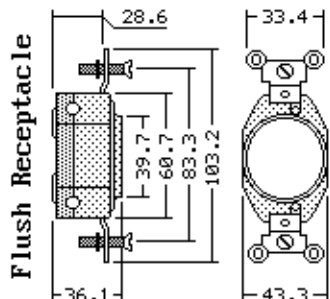

ANSI C73.107

2765

3ØY

Cord Clamp Range  
Plug & Connector  
15.1 - 29.2 mmNEMA  
L19-30P

Flush Receptacle

UL CSA

Dimensions  
= mm

Inlet

Outlet

LOCKING  
INDUSTRIAL

277/480V AC-30A, 4-Pole 4-Wire

Catalog Number	Beschreibung	Description	NEMA	UPE/Pack
2761	Stecker	Plug	L19-30P	30
2763	Kupplung	Connector	L19-30R	30
2766	Einbausteckdose	Flanged Outlet	L19-30R	10
2765	Einbaustecker	Flanged Inlet	L19-30P	10
2760	Steckdose	Flush Receptacle	L19-30R	30