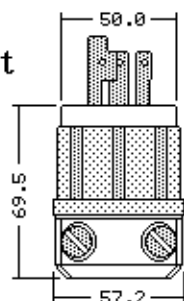

ANSI C73.107

2765

3ØY

Cord Clamp Range  
Plug & Connector  
15.1 - 29.2 mmNEMA  
L19-30P

Flush Receptacle

UL CSA

Dimensions  
= mm

Inlet

Outlet

LOCKING  
INDUSTRIAL

277/480V AC-30A, 4-Pole 4-Wire

Catalog Number	Beschreibung	Description	NEMA	UPE/Pack
2761	Stecker	Plug	L19-30P	30
2763	Kupplung	Connector	L19-30R	30
2766	Einbausteckdose	Flanged Outlet	L19-30R	10
2765	Einbaustecker	Flanged Inlet	L19-30P	10
2760	Steckdose	Flush Receptacle	L19-30R	30