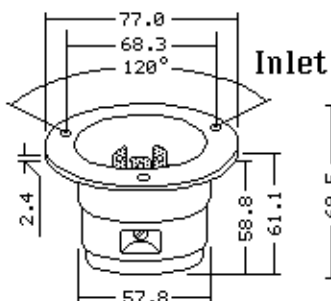

ANSI C73.107

2765

3ØY

Cord Clamp Range  
Plug & Connector  
15.1 - 29.2 mmNEMA  
L19-30P

Flush Receptacle

UL CSA

Dimensions  
= mm

Inlet

Outlet

LOCKING  
INDUSTRIAL

277/480V AC-30A, 4-Pole 4-Wire

Catalog Number	Beschreibung	Description	NEMA	UPE/Pack
2761	Stecker	Plug	L19-30P	30
2763	Kupplung	Connector	L19-30R	30
2766	Einbausteckdose	Flanged Outlet	L19-30R	10
2765	Einbaustecker	Flanged Inlet	L19-30P	10
2760	Steckdose	Flush Receptacle	L19-30R	30