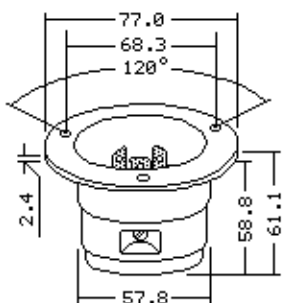

ANSI C73.107

2765

3ØY

Cord Clamp Range  
Plug & Connector  
15.1 - 29.2 mmNEMA  
L19-30P

Flush Receptacle

UL CSA

Dimensions  
= mm

Inlet

Outlet

LOCKING  
INDUSTRIAL

277/480V AC-30A, 4-Pole 4-Wire

Catalog Number	Beschreibung	Description	NEMA	UPE/Pack
2761	Stecker	Plug	L19-30P	30
2763	Kupplung	Connector	L19-30R	30
2766	Einbausteckdose	Flanged Outlet	L19-30R	10
2765	Einbaustecker	Flanged Inlet	L19-30P	10
2760	Steckdose	Flush Receptacle	L19-30R	30