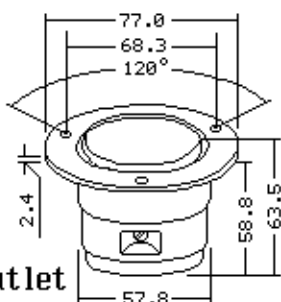

ANSI C73.107

2765

3ØY

Cord Clamp Range  
Plug & Connector  
15.1 - 29.2 mmNEMA  
L19-30P

Flush Receptacle

UL CSA

Dimensions  
= mm

Inlet

Outlet

LOCKING  
INDUSTRIAL

277/480V AC-30A, 4-Pole 4-Wire

Catalog Number	Beschreibung	Description	NEMA	UPE/Pack
2761	Stecker	Plug	L19-30P	30
2763	Kupplung	Connector	L19-30R	30
2766	Einbausteckdose	Flanged Outlet	L19-30R	10
2765	Einbaustecker	Flanged Inlet	L19-30P	10
2760	Steckdose	Flush Receptacle	L19-30R	30