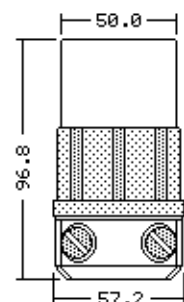

ANSI C73.107

2765

3ØY

Cord Clamp Range  
Plug & Connector  
15.1 - 29.2 mmNEMA  
L19-30P

Flush Receptacle

UL CSA

Dimensions  
= mm

Inlet

Outlet

LOCKING  
INDUSTRIAL

277/480V AC-30A, 4-Pole 4-Wire

Catalog Number	Beschreibung	Description	NEMA	UPE/Pack
2761	Stecker	Plug	L19-30P	30
2763	Kupplung	Connector	L19-30R	30
2766	Einbausteckdose	Flanged Outlet	L19-30R	10
2765	Einbaustecker	Flanged Inlet	L19-30P	10
2760	Steckdose	Flush Receptacle	L19-30R	30