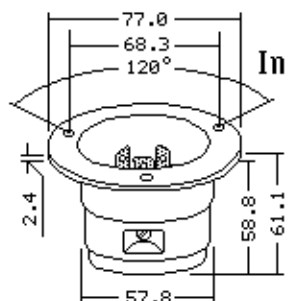

ANSI C73.95

2836

3ØY

Cord Clamp Range
Plug & Connector
15.1 - 29.2 mm

NEMA
L23-30R

Flush Receptacle

UL CSA

Dimensions
= mm

Inlet

Outlet

LOCKING
INDUSTRIAL

347/600V AC-30A, 4-Pole 5-Wire Ground

Catalog Number	Beschreibung	Description	NEMA	UPE/Pack
2831■	Stecker	Plug	L23-30P	30
2833■	Kupplung	Connector	L23-30R	30
2836■	Einbausteckdose	Flanged Outlet	L23-30R	10
2835■	Einbaustecker	Flanged Inlet	L23-30P	10
2830■	Steckdose	Flush Receptacle	L23-30R	30
2830-IG■	-isolierte Erde	-Insulated Ground	L23-30R	30