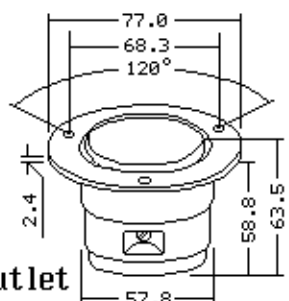

ANSI C73.95

2836

3ØY

Cord Clamp Range
Plug & Connector
15.1 - 29.2 mm

NEMA
L23-30R

Flush Receptacle

UL CSA

Dimensions
= mm

Inlet

Outlet

LOCKING
INDUSTRIAL

347/600V AC-30A, 4-Pole 5-Wire Ground

Catalog Number	Beschreibung	Description	NEMA	UPE/Pack
2831■	Stecker	Plug	L23-30P	30
2833■	Kupplung	Connector	L23-30R	30
2836■	Einbausteckdose	Flanged Outlet	L23-30R	10
2835■	Einbaustecker	Flanged Inlet	L23-30P	10
2830■	Steckdose	Flush Receptacle	L23-30R	30
2830-IG■	-isolierte Erde	-Insulated Ground	L23-30R	30