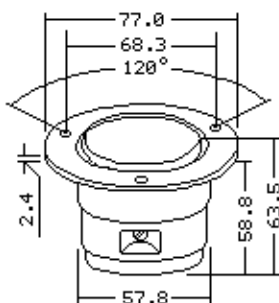

ANSI C73.95

2836

3ØY

Cord Clamp Range
Plug & Connector
15.1 - 29.2 mm

NEMA
L23-30R

Flush Receptacle

UL CSA

Dimensions
= mm

Inlet

Outlet

LOCKING
INDUSTRIAL

347/600V AC-30A, 4-Pole 5-Wire Ground

Catalog Number	Beschreibung	Description	NEMA	UPE/Pack
2831■	Stecker	Plug	L23-30P	30
2833■	Kupplung	Connector	L23-30R	30
2836■	Einbausteckdose	Flanged Outlet	L23-30R	10
2835■	Einbaustecker	Flanged Inlet	L23-30P	10
2830■	Steckdose	Flush Receptacle	L23-30R	30
2830-IG■	-isolierte Erde	-Insulated Ground	L23-30R	30