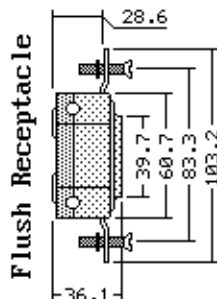

ANSI C73.95

2836

3ØY

Cord Clamp Range
Plug & Connector
15.1 - 29.2 mm

NEMA
L23-30R

Flush Receptacle

UL CSA

Dimensions
= mm

Inlet

Outlet

LOCKING
INDUSTRIAL

347/600V AC-30A, 4-Pole 5-Wire Ground

Catalog Number	Beschreibung	Description	NEMA	UPE/Pack
2831■	Stecker	Plug	L23-30P	30
2833■	Kupplung	Connector	L23-30R	30
2836■	Einbausteckdose	Flanged Outlet	L23-30R	10
2835■	Einbaustecker	Flanged Inlet	L23-30P	10
2830■	Steckdose	Flush Receptacle	L23-30R	30
2830-IG■	-isolierte Erde	-Insulated Ground	L23-30R	30