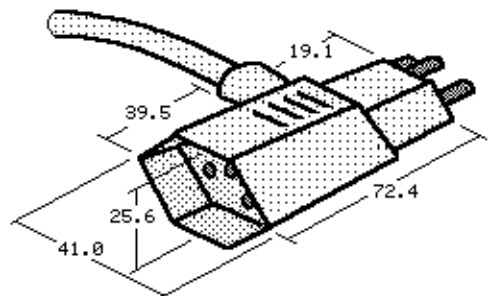

SEV

300/500 Volt

Dimensions

= mm

Zwischenstecker mit Abzweingleitung,  
Stecker Typ 12, Kupplung Typ 13,  
Mantelinsolation PUC, Adern PUC  
Farbcode: schwarz, braun, blau

Adaptor Plug with Stub Cable,  
Plug Type 12, Connector Type 13,  
Jacket Insolation PUC, Conductors PUC  
Color Code: Black, Brown, Blue

Catalog No.	Wire Type	mm <sup>2</sup>	No x Ø	CU kg/km	O.D. Ø	Length	Color	Amp	UPE
2373/019	A05UV-F	3x 0.75	28x0.203	BC 22	6.6	1.9m	White	6	10