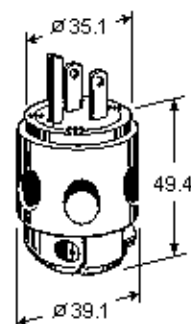

5-15P

5-20P

6-15P

6-20P

U.S.A.

Canada

Mexico

515PV

515CV

UL

CSA

Dimensions = mm

Kabel Ø (6.22-16.64)mm

Cord Dia. (0.245-0.655)"

Stecker und Kupplungen mit  
versenkter Zugentlastung

Plugs and Connectors with Clamp Seats  
Flush

Cat No's: xxxxU = Kunststoff / PVC (gelb/Yellow)  
xxxxR = Gummi / Rubber (schwarz/Black)

Catalog No.	NEMA	Vac	Amp	ANSI	Beschreibung/Description		Color	UPE/Pack
515PV	5-15P	125	15	C73.11	Stecker	Plug	Yellow	50
515CV	5-15R	125	15	C73.11	Kupplung	Connector	Yellow	10
515PR	5-15P	125	15	C73.11	Stecker	Plug	Black	50
515CR	5-15R	125	15	C73.11	Kupplung	Connector	Black	10