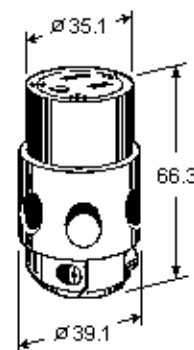

5-15P

5-20P

6-15P

6-20P

U.S.A.

Canada

Mexico

515PV

515CV

UL

CSA

Dimensions = mm

Kabel Ø (6.22-16.64)mm

Cord Dia. (0.245-0.655)"

Stecker und Kupplungen mit  
versenkter Zugentlastung

Plugs and Connectors with Clamp Seats  
Flush

Cat No's: xxxxU = Kunststoff / PVC (gelb/Yellow)  
xxxxR = Gummi / Rubber (schwarz/Black)

Catalog No.	NEMA	Vac	Amp	ANSI	Beschreibung/Description		Color	UPE/Pack
515PV	5-15P	125	15	C73.11	Stecker	Plug	Yellow	50
515CV	5-15R	125	15	C73.11	Kupplung	Connector	Yellow	10
515PR	5-15P	125	15	C73.11	Stecker	Plug	Black	50
515CR	5-15R	125	15	C73.11	Kupplung	Connector	Black	10