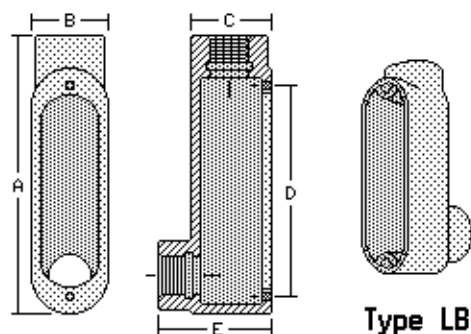

UL CSA

Dimensions  
= mm

THREADED CONDUIT BODY  
Copper-free Aluminum,  
Cover and Gasket NOT Included

Rohrkörper mit Gewinde  
aus Aluminium, ohne  
Deckel und ohne Dichtung.

Nominal	Catalog Number	UPE/Packed	A	B	C	D	E
1/2	3822	10	114.3	33.3	34.9	80.2	55.6
3/4	3823	5	131.8	38.1	41.3	95.3	61.9
1	3824	5	158.8	44.5	47.6	114.3	77.0
1 1/4	3825	1	204.8	63.5	64.3	154.0	88.5
1 1/2	3826	1	204.8	63.5	69.9	154.0	95.3
2	3828	1	254.0	79.4	87.3	206.4	110.3
2 1/2	4020	1	330.2	112.7	112.7	266.7	154.8
3	4022	1	330.2	112.7	112.7	266.7	154.8
3 1/2	4024	1	400.1	139.7	139.7	336.6	185.7
4	4026	1	400.1	139.7	139.7	336.6	186.5
5	4030	1	514.4	187.3	184.2	411.2	225.5