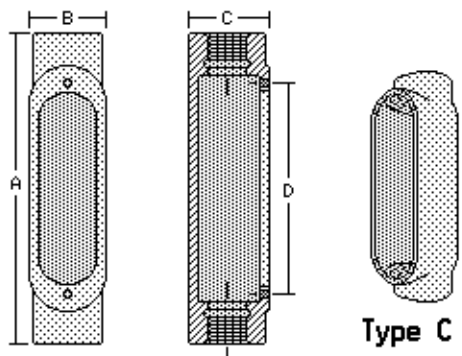

UL CSA

Dimensions  
= mm

THREADED CONDUIT BODY  
Copper-free Aluminum,  
Cover and Gasket NOT Included

Rohrkörper mit Gewinde  
aus Aluminium, ohne  
Deckel und ohne Dichtung.

Nominal	Catalog Number	UPE/Packed	A	B	C	D	
1/2	3832	10	131.8	33.3	34.9	79.4	
3/4	3833	5	146.1	38.1	41.3	95.3	
1	3834	5	179.4	44.5	47.6	114.3	
1 1/4	3835	1	206.4	63.5	63.5	152.4	
1 1/2	3836	1	206.4	63.5	69.9	152.4	
2	3838	1	254.0	79.4	87.3	204.8	