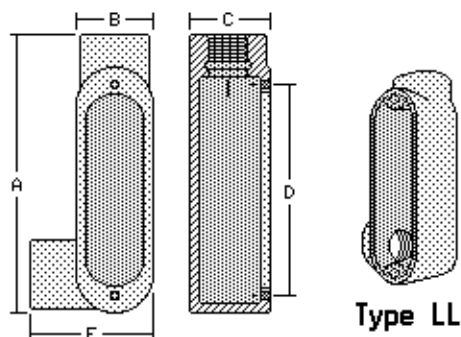

UL CSA

Dimensions
= mm

Type LL

THREADED CONDUIT BODY
Copper-free Aluminum,
Cover and Gasket NOT Included

Rohrkörper mit Gewinde
aus Aluminium, ohne
Deckel und ohne Dichtung.

Nominal	Catalog Number	UPE/Packed	A	B	C	D	E
1/2	3842	10	114.3	33.3	34.9	79.4	54.8
3/4	3843	5	131.8	38.1	41.3	95.3	58.7
1	3844	5	158.8	44.5	47.6	114.3	71.5
1 1/4	3845	1	203.2	63.5	63.5	152.4	88.9
1 1/2	3846	1	203.2	63.5	69.9	152.4	88.9
2	3848	1	255.6	79.4	87.3	204.8	101.6