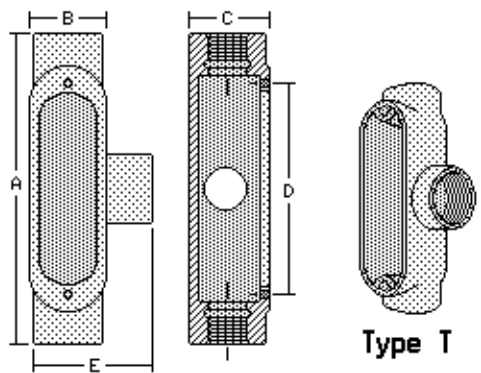

UL CSA

Dimensions
= mm

THREADED CONDUIT BODY
Copper-free Aluminum,
Cover and Gasket NOT Included

Rohrkörper mit Gewinde
aus Aluminium, ohne
Deckel und ohne Dichtung.

Nominal	Catalog Number	UPE/Packed	A	B	C	D	E
1/2	3862	10	131.8	33.3	34.9	79.4	56.3
3/4	3863	5	146.1	38.1	41.3	95.3	60.3
1	3864	5	177.8	44.5	47.6	114.3	76.2
1 1/4	3865	1	220.7	63.5	63.5	152.4	88.9
1 1/2	3866	1	220.7	63.5	69.9	152.4	95.3
2	3868	1	254.0	79.4	87.3	204.8	99.2