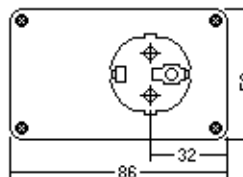

Innenraum / Inside:  
(82.5x52.5x46)mm bis EI 60

SD

SD-CEE7

SD-ED

SD-CEE7

SD-CEE7

Komplett mit 4 Schrauben und  
2 Metallsteckern. Includes 4  
Screws and 2 Metal Pins

Type SD-CEE7 mit eingespritzten  
Steckern.  
SD-CEE7 with Molded Pins  
Further Colors and Plastic  
upon Request