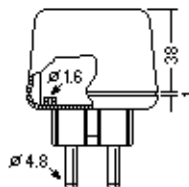

Innenraum / Inside:  
(82.5x52.5x46)mm bis EI 60

SD

SD-CEE7

SD-ED

SD-CEE7

SD-CEE7

Komplett mit 4 Schrauben und  
2 Metallsteckern. Includes 4  
Screws and 2 Metal Pins

Type SD-CEE7 mit eingespritzten  
Steckern.  
SD-CEE7 with Molded Pins  
Further Colors and Plastic  
upon Request

### STECKERLADERGEHÄUSE

Polyamid 6 30% GU, schwarz

Verwendung mit Vergussmasse,  
wenn ohne Lüftungsschlitze