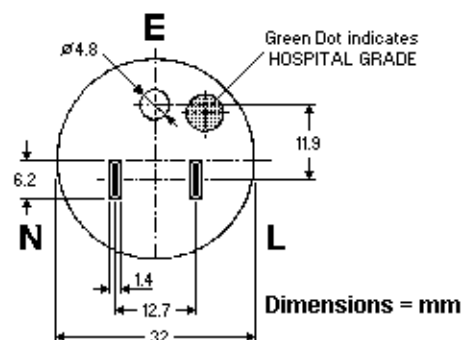

Plug # HG
NEMA 5-15P
15 A - 125 V
HOSPITAL GRADE

HOSPITAL GRADE

Stecker mit Grounded Plug
Schutzkontakt

Auch in flammhemmenden Ausführungen,
wärmebeständig bis 105°C, in ölbestän-
diger und in wetterbeständiger Aus-
führung lieferbar.

available with Cords:

Amps	Volts	Type/AWG	ca. mm ²	Stranding	Conductor Ø	Outside Ø	CU kg/km
10	125	SJT 18/3	0.820	48x0.150mm	2.80mm	7.7mm	22
13	125	SJT 16/3	1.310	27x0.254mm	3.20mm	8.6mm	36