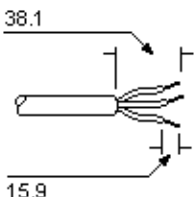

A-3631-1 or A-3631-5

CEE 22

Dimensions

= mm

Zuleitung, ungeschirmt,
Kaltgerätedose, gerade

125V, 60°C

Power Supply Cord, Unshielded,
Straight Female Connector

Cat. No.	Type	AWG	mm ²	No x Ø	CU kg/km	Ø	Length	Color	Amp	UPE	EDP-No
523 BLK	SVT	18/3	3x0.82	41x0.160	BC 23	6.4	2.3m	Black	10	25	107142
511 BLK	SJT	18/3	3x0.82	41x0.160	BC 23	8.3	2.0m	Black	10	25	107143
512 BLK	SJT	18/3	3x0.82	41x0.160	BC 23	8.3	3.0m	Black	10	25	107092
513 BLK	SJT	16/3	3x1.31	65x0.160	BC 36	8.9	2.0m	Black	13	25	107144
514 BLK	SJT	16/3	3x1.31	65x0.160	BC 36	8.9	3.0m	Black	13	25	107145