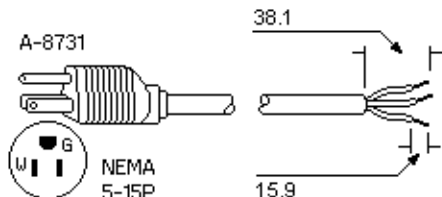

UL CSA

Dimensions

= mm

125V, 60°C

Anschlußleitung, ungeschirmt,
Stecker, geradePower Supply Cord, Unshielded,
Straight Plug

Wire Type: SU = Rubber SUT = PVC

Cat. No.	Wire AWG	mm ²	No x Ø	CU kg/km	Ø	Length	Color	Amp	UPE	EDP-No
775 BLK	SU 18/3	3x0.82	41x0.160	BC 23	6.6	1.8m	Black	10	25	107665
776 BLK	SU 18/3	3x0.82	41x0.160	BC 23	6.6	2.4m	Black	10	25	107666
777 GRY	SUT 18/3	3x0.82	41x0.160	BC 23	6.4	1.8m	Gray	10	25	107667
777B GRY	SUT 18/3	3x0.82	41x0.160	BC 23	6.4	1.8m	Gray	10	100	107668
787 GRY	SUT 18/3	3x0.82	41x0.160	BC 23	6.4	2.4m	Gray	10	25	107669
787B GRY	SUT 18/3	3x0.82	41x0.160	BC 23	6.4	2.4m	Gray	10	100	107670