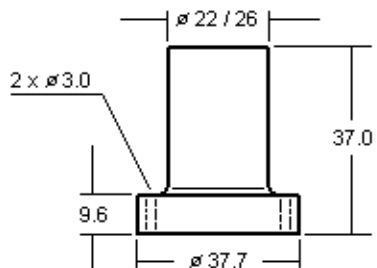

50 Volt max.

Dimensions = mm

Illuminationsfassung E14, mit verdeckten Kontakten, aufschraubbar, Kabelzuführung von hinten oder durch zwei seitliche Ausbrüche.

Material: Duroplast Typ 31/131.5,

Farben: schwarz oder weiß

Lampholder E14, with covered contacts, surface mounting, cable entry back or through two cut-out side entries.

Material: thermosetting plastic 31/131.5,

Colors: Black or White

Catalog No.	Color	Beschreibung	Description	Wght/ea	UPE/Pack	EDP-No
667 BK	Black	Lampenfassung E14	Lampholder	16g	100	118000
667 WH	White	Lampenfassung E14	Lampholder	16g	100	118001