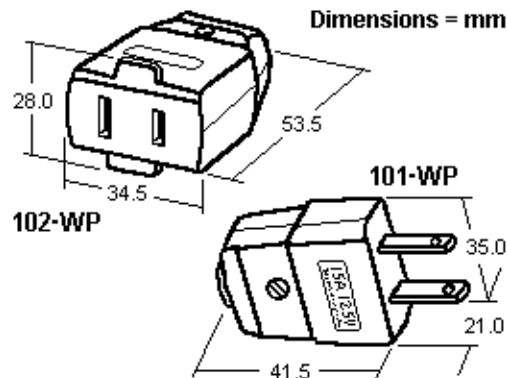

U.S.A. Canada Mexico

1-15P
Polarized

101-EP

102-EP

Rund Round
Kabel \varnothing / Cable Dia 5.1mm - 8.6mm

Flach- oder Rundkabel
Flat or Round Cable 20/2, 18/2 or 16/2

Stecker und Kupplungen mit innen-
liegender Zugentlastung, Kunststoff,
2-polig ohne Erde (Schutzleiter)

Plugs and Connectors with Build-In
Strain Relief, Plastic Cover,
2-Pole 2-Wire Non-Grounding

Cat.No.	NEMA	Vac	Amp	ANSI	Description	Color	Wght/ea	UPE/Pack	EDP-No
101-EP	1-15P	125	15	C73.10	Plug, Polarized	Black	22g	100/10	100021
101-WP	1-15P	125	15	C73.10	Plug, Polarized	White	22g	100/10	117188
101-P	1-15P	125	15	C73.10	Plug, Polarized	Brown	22g	100/10	100022
102-EP	1-15R	125	15	C73.10	Kupplung/Connector	Black	25g	100/10	117189
102-WP	1-15R	125	15	C73.10	Kupplung/Connector	White	25g	100/10	100029
102-P	1-15R	125	15	C73.10	Kupplung/Connector	Brown	25g	100/10	100025