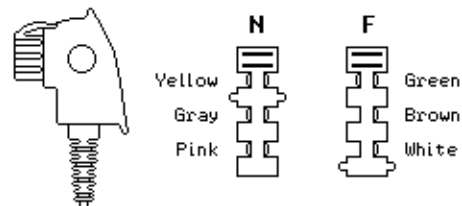

German Style TAE Type Plugs

DEUTSCHES TELEFONZUBEHÖR

GERMAN STYLE TELEPHONE ACCESSORIES

Modularstecker - TAE Kupplung
mit Leitung

Modular Plug - TAE Jack with Cable

Catalog Number	Length	Beschreibung / Description	UPE/Pack
11500375	0.15m	RJ11 Stecker / Plug - TAE Kupplung / Jack	100
11500385	3.0m	RJ11 Stecker / Plug - TAE Kupplung / Jack	50
11500379	0.2m	RJ45 Stecker / Plug - TAE Kupplung / Jack	100
11500386	3.0m	RJ45 Stecker / Plug - TAE Kupplung / Jack (zum Anschluß eines Telefones mit TAE-Stecker an eine RJ45-Steckdose)	50
		(connecting a phone with TAE-plug to a RJ45-jack)	