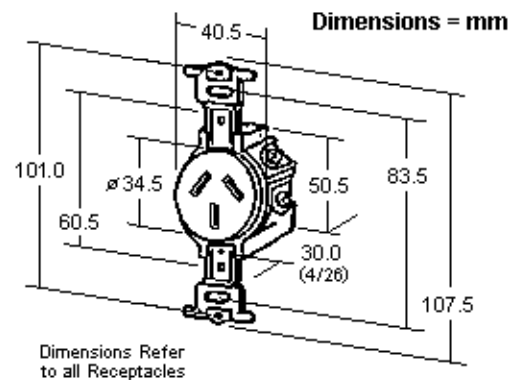

MU 2808

JAPAN
StandardDimensions Refer
to all Receptacles

U.S.A. Style Steckdosen

Einbau-Steckdosen nach japanischer Norm für Einbau-, Unterputz- oder Aufputzmontage in Verbindung mit geeigneter Dose.

U.S.A. Style Receptacles

Flush Receptacles according Japan Standard for Build-In, Flush or Surface Mounting if used with Suitable Box.

Catalogue No.	Ratings / Description	Color	Wght/ea	UPE/Pack	EDP-No
MU-2808W	15A 250V AC 3-Pole 3-Wire Non-Grounding (All Slots 7.5mm. x 2.5mm max.)	White	59g	100/10	116459