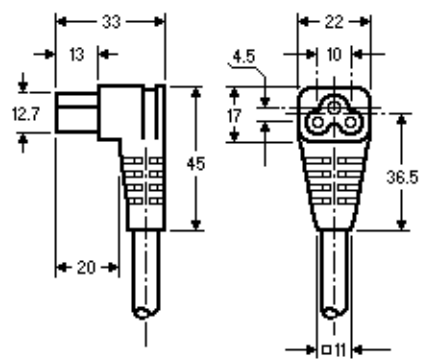

2512

Gerätesteckdose mit Schutzkontakt gewinkelt

Grounded Cord Connector
Side Cord Entry

Leitungslänge
Cord Length in mm
(002500 = 2500mm)

Bestell-Nr. / Order Code

Stecker bzw. 1. Seite
Plug / 1. End

Leitungstyp / Cordage Type

- C = H03VV-F 3G0,75mm²
- G = H05VV-F 3G0,75mm²
- N = SVT 3x18AWG

Farbe / Colour

- | | |
|------------------------------|------|
| | RAL |
| A = tief schwarz / jet black | 9005 |
| B = silber grau / grey | 7001 |

Standards:

IEC 320/C5
EN 60320/C5
UDE 0625/C5

Technicals:

2.5A
250Vac
65°C

Prüfzeichen / Approvals:

CENELEC CCA document,
UDE, SEMKO, SEV,
UL, CSA