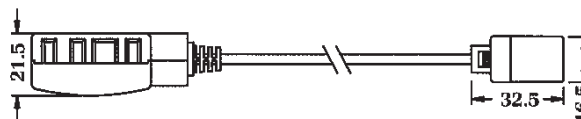

AUPJ-404-AUJ (4C 4M)
AUPJ-406-AUJ (4C 6M)
AUPJ-410-AUJ (4C 10M)

AUPJ-402-MP

AUPJ TO US PLUG WITH 2M CORD

AUPJ-404-MP (4C 4M)
AUPJ-406-MP (4C 6M)
AUPJ-410-MP (4C 10M)

AUPJ-402-MJ

AUPJ TO US JACK WITH 2M CORD