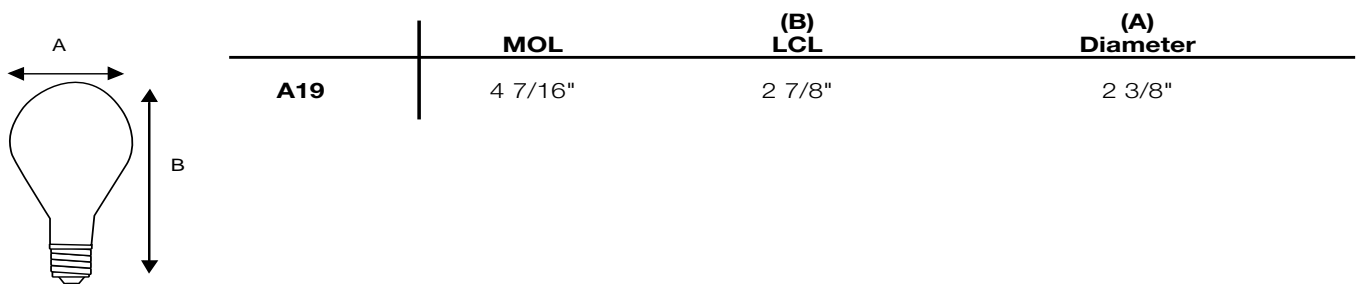

Dimensions

Ordering Guide

60 Wattage	A19 Bulb Shape	/	RS Rough Service	/	XL Extra Long Life	Med Medium Brass Base
----------------------	--------------------------	---	----------------------------	---	------------------------------	---------------------------------