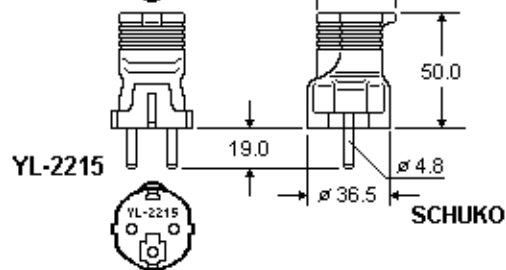

Germany
& Europe

FOR EXPORT ONLY
NUR FÜR EXPORT

Dimensions = mm

USA / Canada
Japan

YL-2215

YL-2121

Umwandlungsstecker mit oder ohne Schutzkontakt, deutsche SCHUKO- (Schutzkontakt) oder französische (Erdpin) Steckdose auf USA NEMA 5-15R oder EURO-Steckdose auf USA NEMA 1-15R. Gespritzte Ausführung.

Rating: 10/2.5A 250V AC
Insulation Resistance: 100 MΩ
Dielectric Voltage: 2000V/sec
Material: PUC molded

Molded PUC adapter plug with or without grounding contact, from German SCHUKO or France (Earth Pin) socket outlet to USA NEMA 5-15R or EURO socket to USA NEMA 1-15R.

Inner assembled AWM 1015 #18 AWG

Brown and Blue: L = 16mm

Green/Yellow: L = 25mm
(YL-2215 only)

Catalog No.	Color	Beschreibung	Description	Wght/ea	UPE/Pack	EDP-No
YL-2215	Black	Umwandlungsstecker, Adapter Plug SCHUKO : USA 5-15 (2-Poles + Earth)		57g	100	118689
YL-2121	Black	Umwandlungsstecker, Adapter Plug EURO : USA 1-15 (2-Poles only)		45g	100	119177