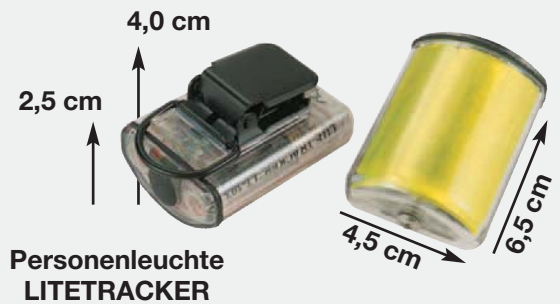

Personen- und Fahrradleuchte TRACKER

Die Personen- und Fahrradleuchte TRACKER ist so klein und leicht, dass sie in nahezu jede Tasche passt. Zudem ermöglichen ein stabiler Metallclip und ein Befestigungsring das schnelle und einfache Anbringen der Minileuchte an Kleidung und anderen Gegenständen. Somit können Personen auch bei schlechten Sichtverhältnissen gut gesehen werden.

Als Fahrradlichtvariante gibt es die Ausführungen in weiß als Vorderlicht und rot als Rücklicht, beispielsweise zum Ausrüsten von Werksfahrrädern in Chemieunternehmen.

Im Dunkeln ist die superhelle Leuchtdiode auf ca. ein Kilometer Entfernung zu erkennen.

MERKMALE UND EIGENSCHAFTEN:

- explosionsgeschützt II 1 G EEx ia IIC T4
- Schutzart IP67: wasser- und staubdicht
- superleichte, vielseitig einsetzbare Allroundleuchte für die persönliche Ausrüstung
- stabiler Metallclip, kombiniert mit einem Befestigungsring
- robustes Polycarbonatgehäuse
- Prismenlinse
- hellscheinende, energiesparende Leuchtdioden
- wahlweise Dauerbetrieb, Blinkmodus oder Stroboskop
- zulässige Umgebungstemperatur: -20°C und + 40°C

Personenleuchte
LITETRACKER

Fahradleuchte
BIKETRACKER

TECHNISCHE ANGABEN:

Modell	Leuchtmittel	LED-Farben	Leuchtdauer*	Maße in cm (H x B x T)	Gewicht (inkl. Batt.)	Batterie
LITETRACKER	SuperLED	weiß bernstein rot blau grün	8-10 h Dauerbetrieb 50 h Blinkmodus 30 h Stroboskop	6,5 x 4,5 x 2,5	100 g	2 Alkalibatterien der Größe AAA
BIKETRACKER	SuperLED	weiß rot	8-10 h Dauerbetrieb 50 h Blinkmodus 30 h Stroboskop	6,5 x 4,5 x 2,5	100 g	2 Alkalibatterien der Größe AAA