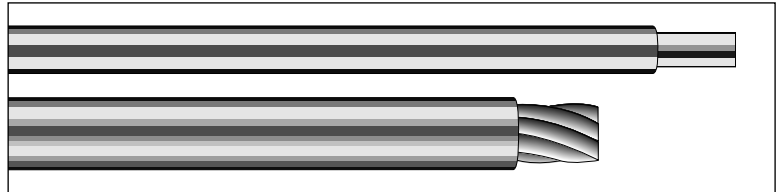

HOOK-UP WIRE

PVC INSULATION

UL 1007/1569, CSA TR-64
80°C/105°C, 300 VOLT

CHARACTERISTICS

OPERATING TEMPERATURE:

- -40°C to 105°C – UL AWM 1569
- -40°C to 90°C – CSA TR-64
- -40°C to 80°C – UL AWM 1007

VOLTAGE RATING:

- 300 Volt

PRODUCT DESCRIPTION:

- Conductor: Stranded or Solid Tinned Copper
- Insulation: Color-Coded PVC

SPECIFICATIONS

- UL AWM Styles 1007 and 1569
- CSA TR-64

Part No.	Conductor		Insul. Thickness		Diameter		Stock Colors*
	AWG	Strand	Inches	mm	Inches	mm	
3047	30	7/38	0.016	0,41	0.043	1,09	1-10
3048	28	7/36	0.016	0,41	0.047	1,19	1-10
3049	26	7/34	0.016	0,41	0.051	1,30	1-10
3050	24	7/32	0.016	0,41	0.057	1,45	1-19+28, 30
3051	22	7/30	0.016	0,41	0.065	1,65	1-19+28-30
3053	20	10/30	0.016	0,41	0.071	1,80	1-19+28-30
3055	18	16/30	0.016	0,41	0.080	2,03	1-19+28-30
3057	16	26/30	0.016	0,41	0.095	2,41	1-19+28-30