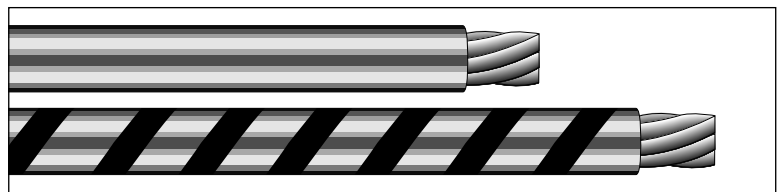

PRODUCT DESCRIPTION:

- Conductor: Stranded Tinned Copper
- Insulation: Color-Coded PVC

SPECIFICATIONS

- MIL-W-16878E Type B

AVAILABILITY

- 100 ft (30,5m), 1000 ft (305m) put-ups

Part No.	Type Designation	Conductor		Insul. Thickness		Diameter		Stock Colors*
		AWG	Strand	Inches	mm	Inches	mm	
1850	B-32	32	7/40	0.010	0,25	0.028	0,71	1-6
1851†	B-30	30	7/38	0.010	0,25	0.032	0,81	1-6
1852†	B-28	28	7/36	0.010	0,25	0.034	0,86	1-10
1853†	B-26	26	7/34	0.010	0,25	0.038	0,96	1-19
1854†	B-24	24	7/32	0.010	0,25	0.043	1,09	1-19
1854/19	B-24	24	19/36	0.010	0,25	0.043	1,09	1-19
1855†	B-22	22	7/30	0.010	0,25	0.050	1,27	1-19
1855/19	B-22	22	19/34	0.010	0,25	0.050	1,27	1-19
1856†	B-20	20	7/28	0.010	0,25	0.058	1,47	1-19
1856/19	B-20	20	19/32	0.010	0,25	0.058	1,47	1-19
1857	B-18	18	7/26	0.010	0,25	0.068	1,73	1-19
1857/19	B-18	18	19/30	0.010	0,25	0.068	1,73	1-19
1858/19	B-16	16	19/29	0.010	0,25	0.077	1,96	1-19
1859/19	B-14	14	19/27	0.010	0,25	0.091	2,31	1-10

- 600 Volt

PRODUCT DESCRIPTION:

- Conductor: Stranded Tinned Copper
- Insulation: Color-Coded PVC

SPECIFICATIONS

- UL AWM Style 1015

- CSA TEW-105

Part No.	Conductor		Insul. Thickness		Diameter		Stock Colors*
	AWG	Strand	Inches	mm	Inches	mm	
3070	24	7/32	0.032	0,81	0.088	2,24	1-10+28
3071	22	7/30	0.032	0,81	0.094	2,38	1-10+28,29
3073	20	10/30	0.032	0,81	0.100	2,54	1-10+28
3075	18	16/30	0.032	0,81	0.112	2,85	1-10+28,29
3077	16	26/30	0.032	0,81	0.124	3,14	1-10+28,29
3079	14	41/30	0.032	0,81	0.134	3,61	1-10+28,29
3080	12	65/30	0.032	0,81	0.162	3,93	1-4
3081	10	105/30	0.032	0,81	0.180	4,83	1-4

*See color chart below

AVAILABILITY

- 100 ft (30,5m), 1000 ft (305m) put-ups

*STOCK COLOR CHART

1-White	3-Red	5-Yellow	7-Brown	9-Gray	11-White/Black	13-White/Green	15-White/Blue	17-White/Orange	19-White/Violet	29-Yellow/Green
2-Black	4-Green	6-Blue	8-Orange	10-Violet (purple)	12-White/Red	14-White/Yellow	16-White/Brown	18-White/Gray	28-Green/Yellow	30-Pink