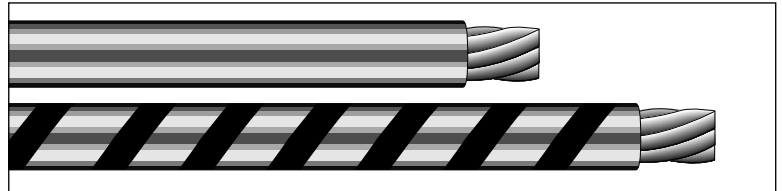

MIL-W-16878E TYPE B
105°C, 600 VOLT

HOOK-UP WIRE

PVC INSULATION

CHARACTERISTICS

OPERATING TEMPERATURE:

- -55°C to 105°C

VOLTAGE RATING:

- 600 Volt

PRODUCT DESCRIPTION:

- Conductor: Stranded Tinned Copper
- Insulation: Color-Coded PVC

SPECIFICATIONS

- MIL-W-16878E Type B

AVAILABILITY

- 100 ft (30,5m), 1000 ft (305m) put-ups

Part No.	Type Designation	Conductor		Insul. Thickness		Diameter		Stock Colors*
		AWG	Strand	Inches	mm	Inches	mm	
1850	B-32	32	7/40	0.010	0,25	0.028	0,71	1-6
1851†	B-30	30	7/38	0.010	0,25	0.032	0,81	1-6
1852†	B-28	28	7/36	0.010	0,25	0.034	0,86	1-10
1853†	B-26	26	7/34	0.010	0,25	0.038	0,96	1-19
1854†	B-24	24	7/32	0.010	0,25	0.043	1,09	1-19
1854/19	B-24	24	19/36	0.010	0,25	0.043	1,09	1-19
1855†	B-22	22	7/30	0.010	0,25	0.050	1,27	1-19
1855/19	B-22	22	19/34	0.010	0,25	0.050	1,27	1-19
1856†	B-20	20	7/28	0.010	0,25	0.058	1,47	1-19
1856/19	B-20	20	19/32	0.010	0,25	0.058	1,47	1-19
1857	B-18	18	7/26	0.010	0,25	0.068	1,73	1-19
1857/19	B-18	18	19/30	0.010	0,25	0.068	1,73	1-19
1858/19	B-16	16	19/29	0.010	0,25	0.077	1,96	1-19
1859/19	B-14	14	19/27	0.010	0,25	0.091	2,31	1-10

- 600 Volt

PRODUCT DESCRIPTION:

- Conductor: Stranded Tinned Copper
- Insulation: Color-Coded PVC

SPECIFICATIONS

- UL AWM Style 1015

- CSA TEW-105

Part No.	Conductor		Insul. Thickness		Diameter		Stock Colors*
	AWG	Strand	Inches	mm	Inches	mm	
3070	24	7/32	0.032	0,81	0.088	2,24	1-10+28
3071	22	7/30	0.032	0,81	0.094	2,38	1-10+28,29
3073	20	10/30	0.032	0,81	0.100	2,54	1-10+28
3075	18	16/30	0.032	0,81	0.112	2,85	1-10+28,29
3077	16	26/30	0.032	0,81	0.124	3,14	1-10+28,29
3079	14	41/30	0.032	0,81	0.134	3,61	1-10+28,29
3080	12	65/30	0.032	0,81	0.162	3,93	1-4
3081	10	105/30	0.032	0,81	0.180	4,83	1-4